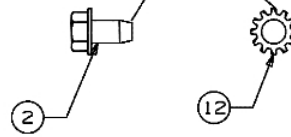

POLO 108/15,5 H Cat.2006 - Schaltplan

725-0157 TO SECURE HEADLIGHT LEAD WIRE & (1) TO SECURE HARNESS TO HITCH BOX

Nicht abgebildet / Not shown

Kabelbaum / Harness B&S - TEC

5

GROUND HARDWARE

REFERENCE ONLY  
725-1741 SW:KEY:4 POS

SEAT BRACKET FOR REFERENCE ONLY

E3-02735A-01

| Bild Nr. | Anz. | Teilenummer | Beschreibung | Technische Nachricht |
|----------|------|-------------|--------------|----------------------|
| 1        | 2    | C710227     | Schraube     |                      |
| 2        | 1    | C710599     | Schraube     |                      |
| 3        | 2    | C725157     | Schelle      |                      |
| 4        | 1    | C7254039    | Schalter     |                      |
| 6        | 1    | C7251303    | Duese        |                      |
| 7        | 1    | C7251426A   | Schalter     |                      |
| 8        | 1    | C7251439    | Schalter     |                      |
| 9        | 2    | C7251744    | Schlüssel    |                      |
| 10       | 1    | C726278     | Platte       |                      |
| 11       | 2    | C726279     | Platte       |                      |
| 12       | 1    | C736222     | Scheibe      |                      |
| 13       | 1    | C7834903    | Platte       |                      |