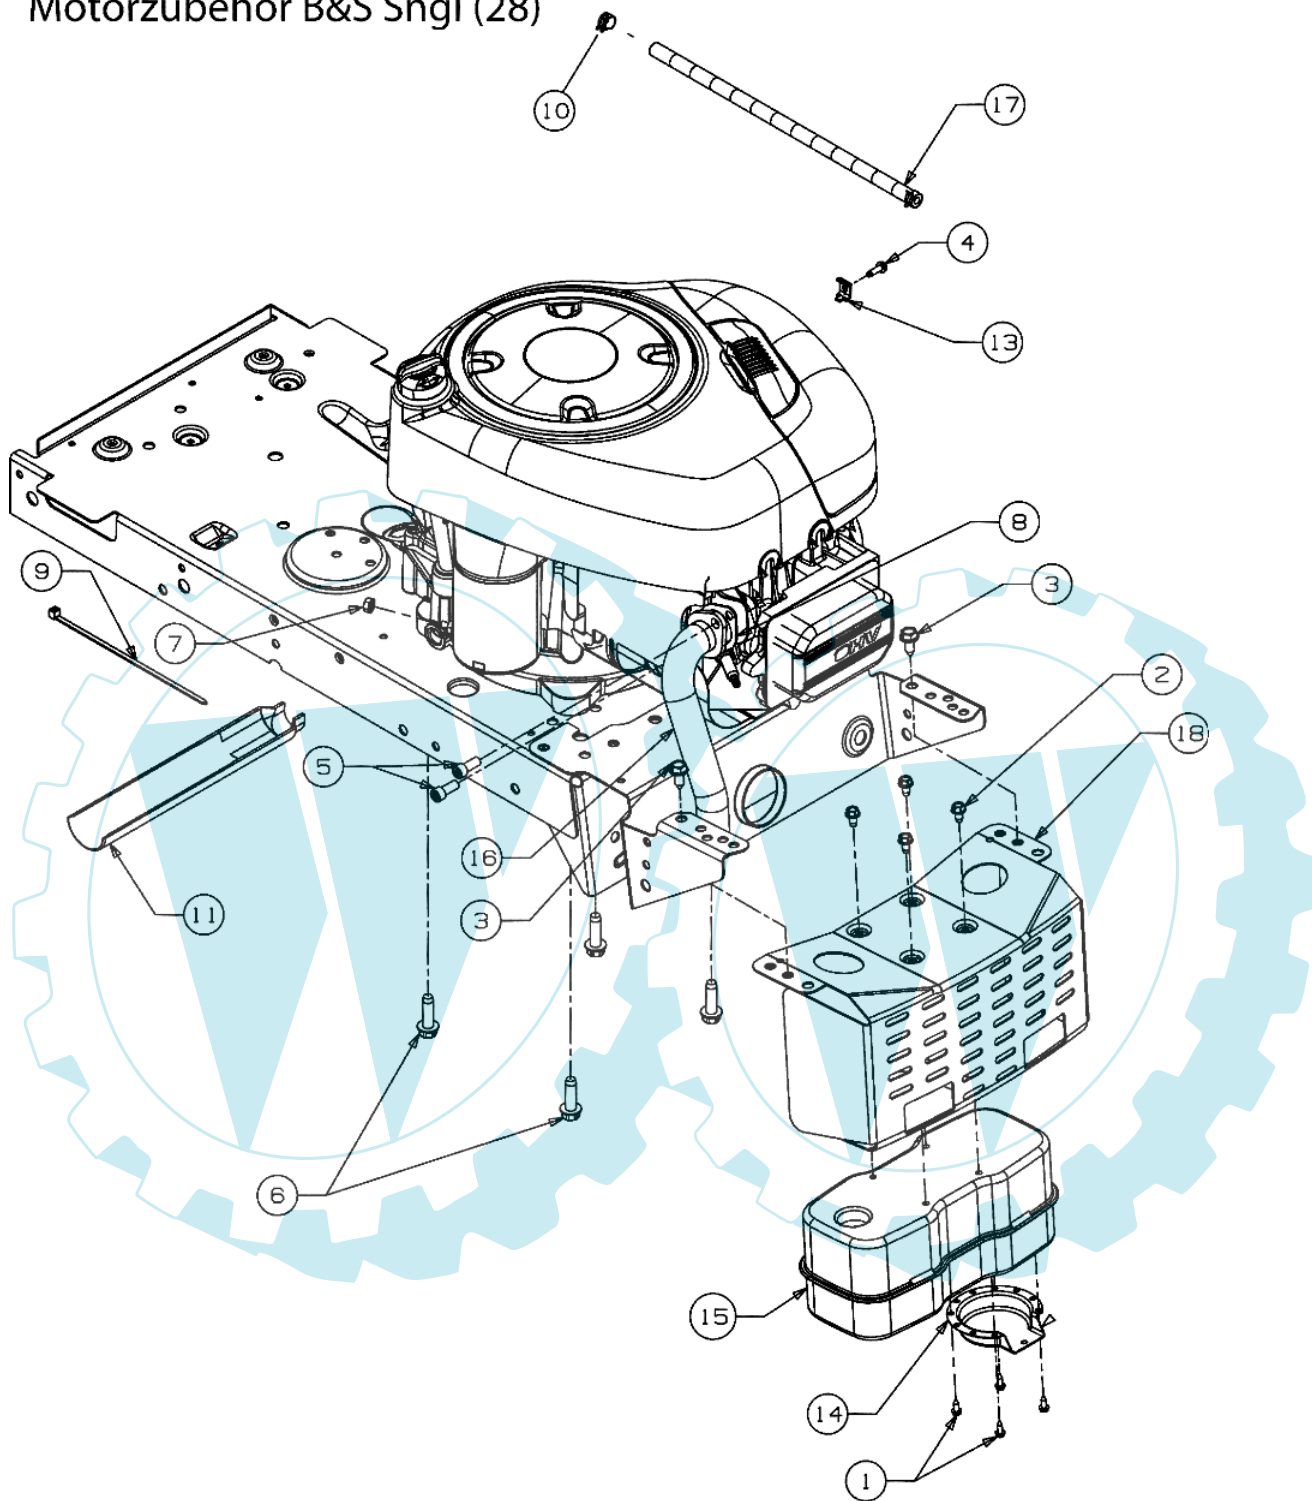

Motorzubehör B&S Sngl (28)

E3-02710A-01

Bild Nr.	Anz.	Teilenummer	Beschreibung	Technische Nachricht
1	4	C710227	Schraube	
2	4	C710599	Schraube	
3	2	C710726	Schraube	
4	1	C7101237	Schraube	
5	2	C7101314A	Schraube	
6	4	C7101315	Schraube	
7	1	C712271	Mutter	
8	1	C721208	Dichtung	
9	1	C725157	Schelle	
10	2	C726205	Schlauchklemme	
11	1	C7311682A	Deflector	
13	1	C751221535	Bowdenzugbef.	
14	1	C7510564B	Deflector	
15	1	C7510617B	Auspuff	
16	1	C7510619A	Auspuff	
17	1	C751535	Kraftstoffschlauch	
18	1	C7830615D	Deckel