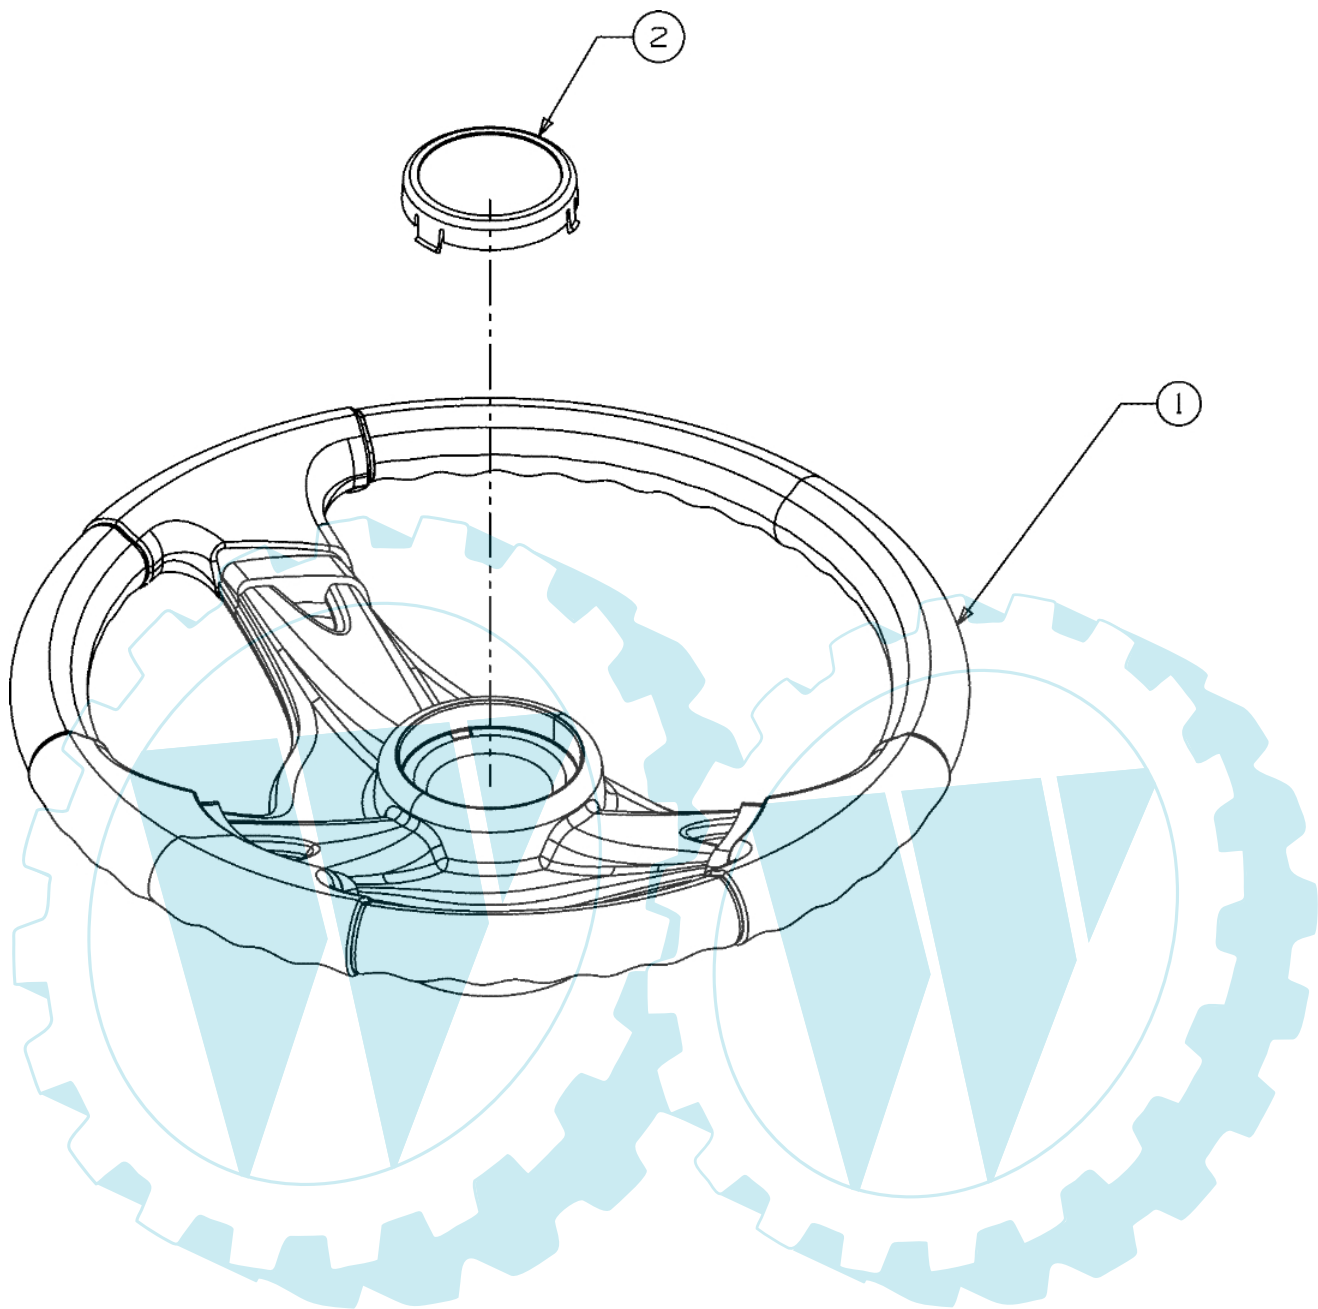

# Motorzubehör B&S Sngl (28)

E3-02710A-01

| Bild Nr. | Anz. | Teilenummer | Beschreibung       | Technische Nachricht |
|----------|------|-------------|--------------------|----------------------|
| 1        | 4    | C710227     | Schraube           |                      |
| 2        | 4    | C710599     | Schraube           |                      |
| 3        | 2    | C710726     | Schraube           |                      |
| 4        | 1    | C7101237    | Schraube           |                      |
| 5        | 2    | C7101314A   | Schraube           |                      |
| 6        | 4    | C7101315    | Schraube           |                      |
| 7        | 1    | C712271     | Mutter             |                      |
| 8        | 1    | C721208     | Dichtung           |                      |
| 9        | 1    | C725157     | Schelle            |                      |
| 10       | 2    | C726205     | Schlauchklemme     |                      |
| 11       | 1    | C7311682A   | Deflector          |                      |
| 13       | 1    | C751221535  | Bowdenzugbef.      |                      |
| 14       | 1    | C7510564B   | Deflector          |                      |
| 15       | 1    | C7510617B   | Auspuff            |                      |
| 16       | 1    | C7510619A   | Auspuff            |                      |
| 17       | 1    | C751535     | Kraftstoffschlauch |                      |
| 18       | 1    | C7830615D   | Deckel             |                      |

**E3-02015A-01**

| Bild Nr. | Anz. | Teilenummer | Beschreibung | Technische Nachricht |
|----------|------|-------------|--------------|----------------------|
| 1        | 1    | C63104028   | Lenkrad      |                      |
| 2        | 1    | C73104039   | Deckel       |                      |