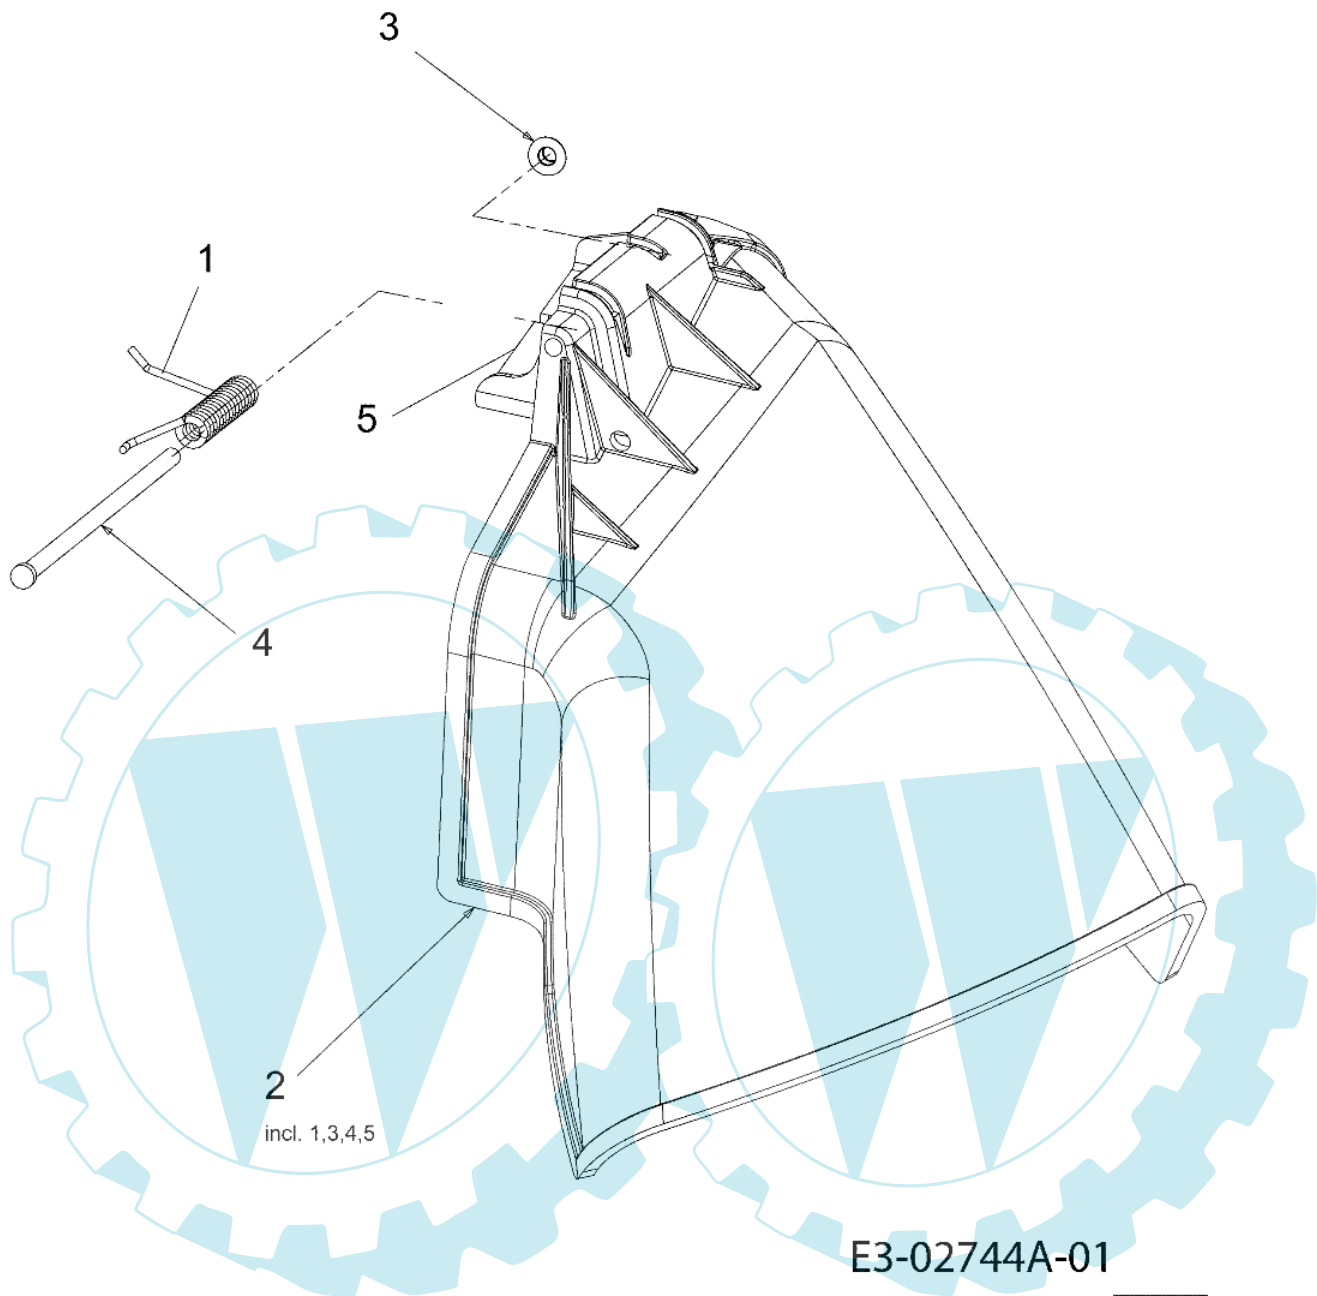

POLO 108/15,5 H Cat.2006 - Deflektor

Bild Nr.	Anz.	Teilenummer	Beschreibung	Technische Nachricht
1	1	C7320602A	Feder	
2	1	C6310220	Deflector	
3	1	C7260106	Deckel	
4	1	C7110792	Stift	
5	1	C7031693A	Halter