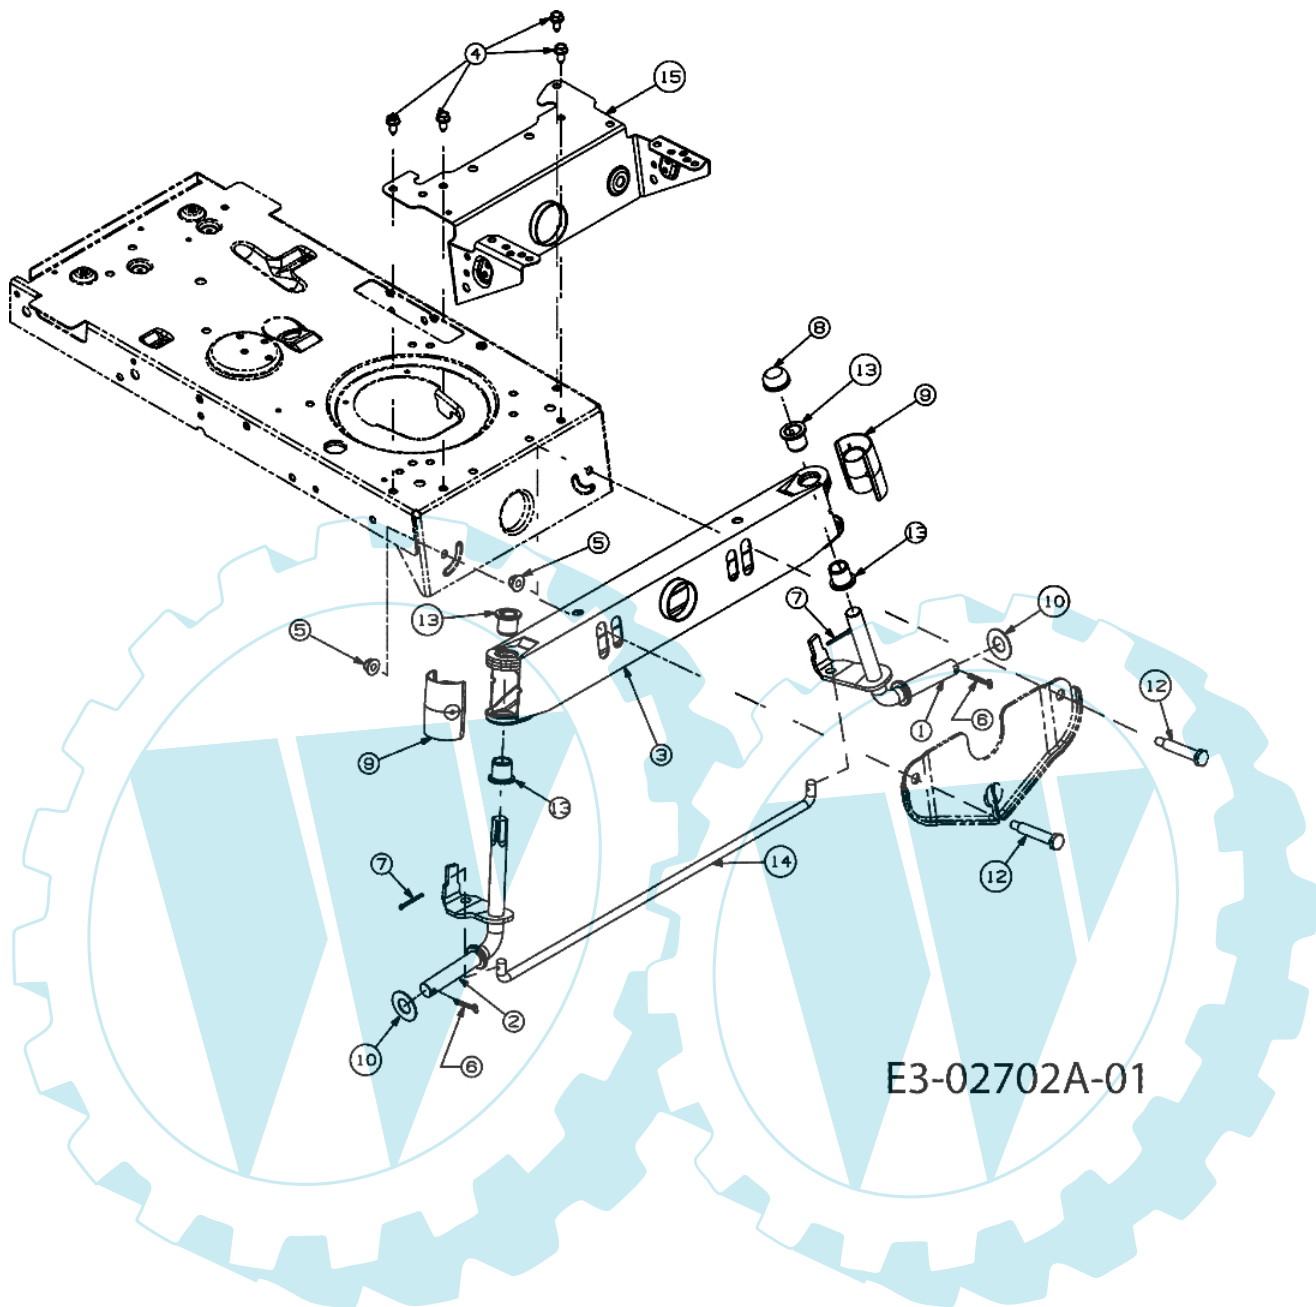

POLO 108/15,5 H Cat.2006 - Vordere achse

E3-02702A-01

Bild Nr.	Anz.	Teilenummer	Beschreibung	Technische Nachricht
1	1	C6384007	Achsschenkel	
2	1	C6384008	Achse	
3	1	C6830128B	Vorn achse	
4	4	C710726	Schraube	
5	2	C7124065	Mutter	
6	2	C7144039	Splint	
7	2	C714470	Splint	
8	1	C726341	Stopfen	
9	2	C7311291A	Deckel	
10	2	C736316	Scheibe	
12	2	C7384128	Schraube	
13	4	C7410660A	Flansch	
14	1	C74704299A	Verbindungsstange	
15	1	C78304601B	Achstraverse