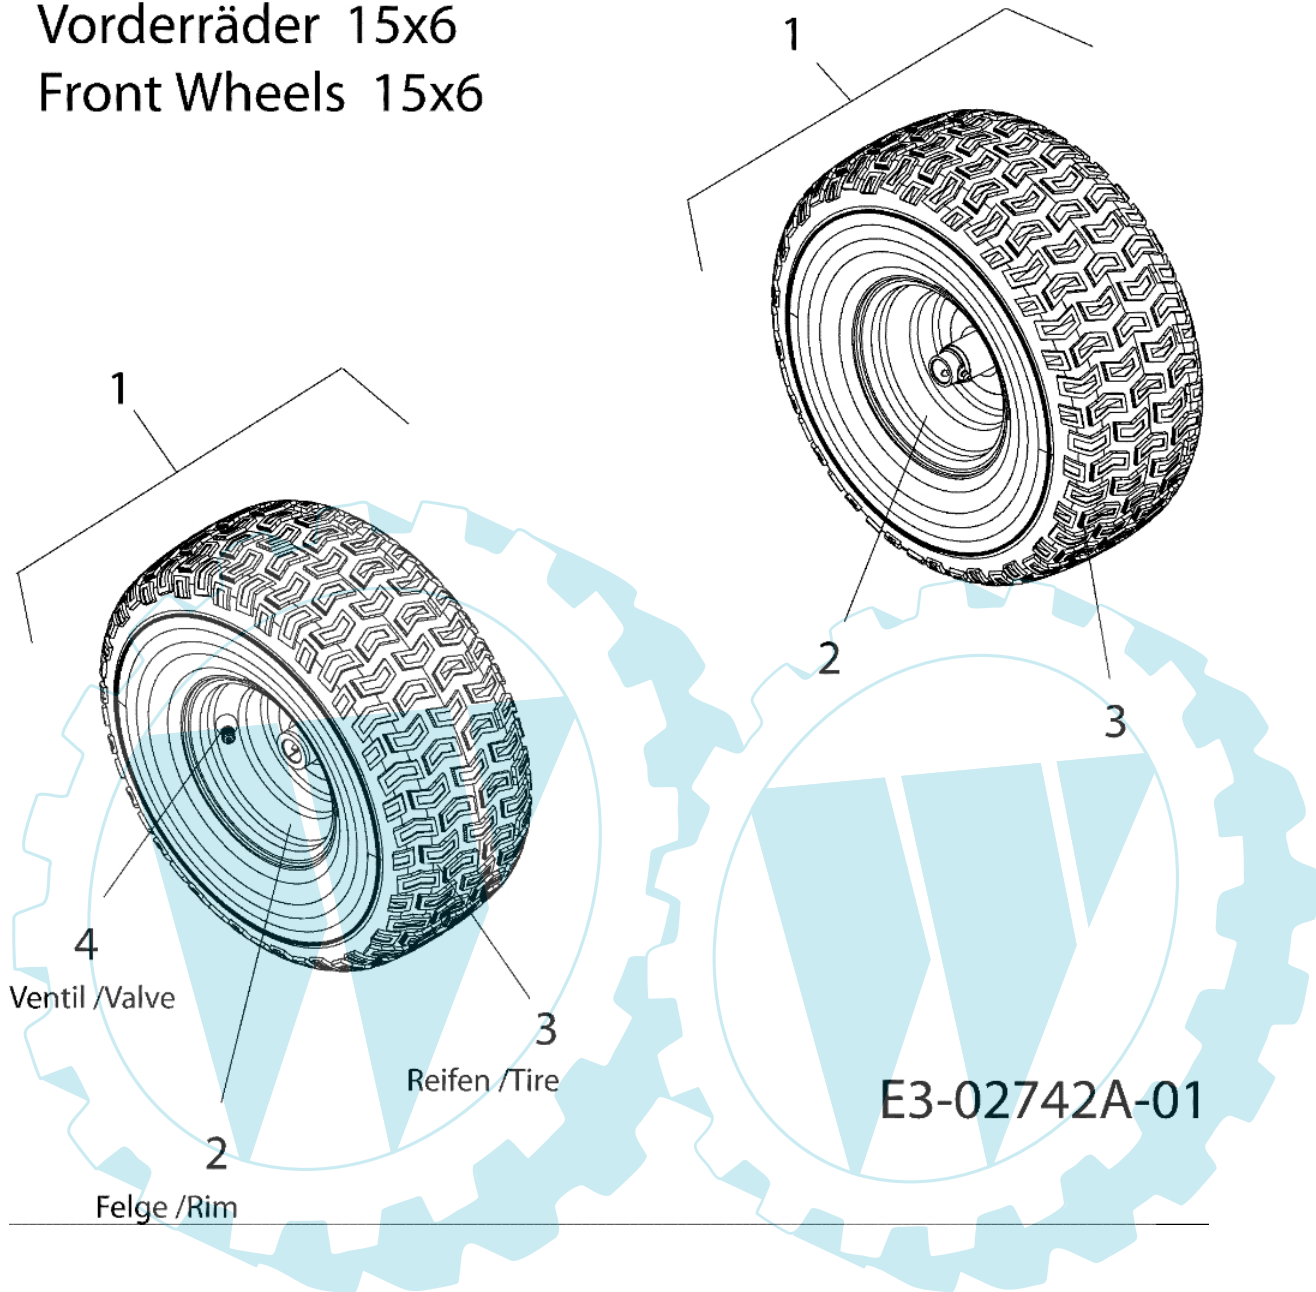

Vorderräder 15x6 Front Wheels 15x6

Bild Nr.	Anz.	Teilenummer	Beschreibung	Technische Nachricht
1	2	C63404229	Rad kpl.	
2	2	C63404081	Rad	
3	2	C7340864	Reifen	
4	2	C7340255	Ventil