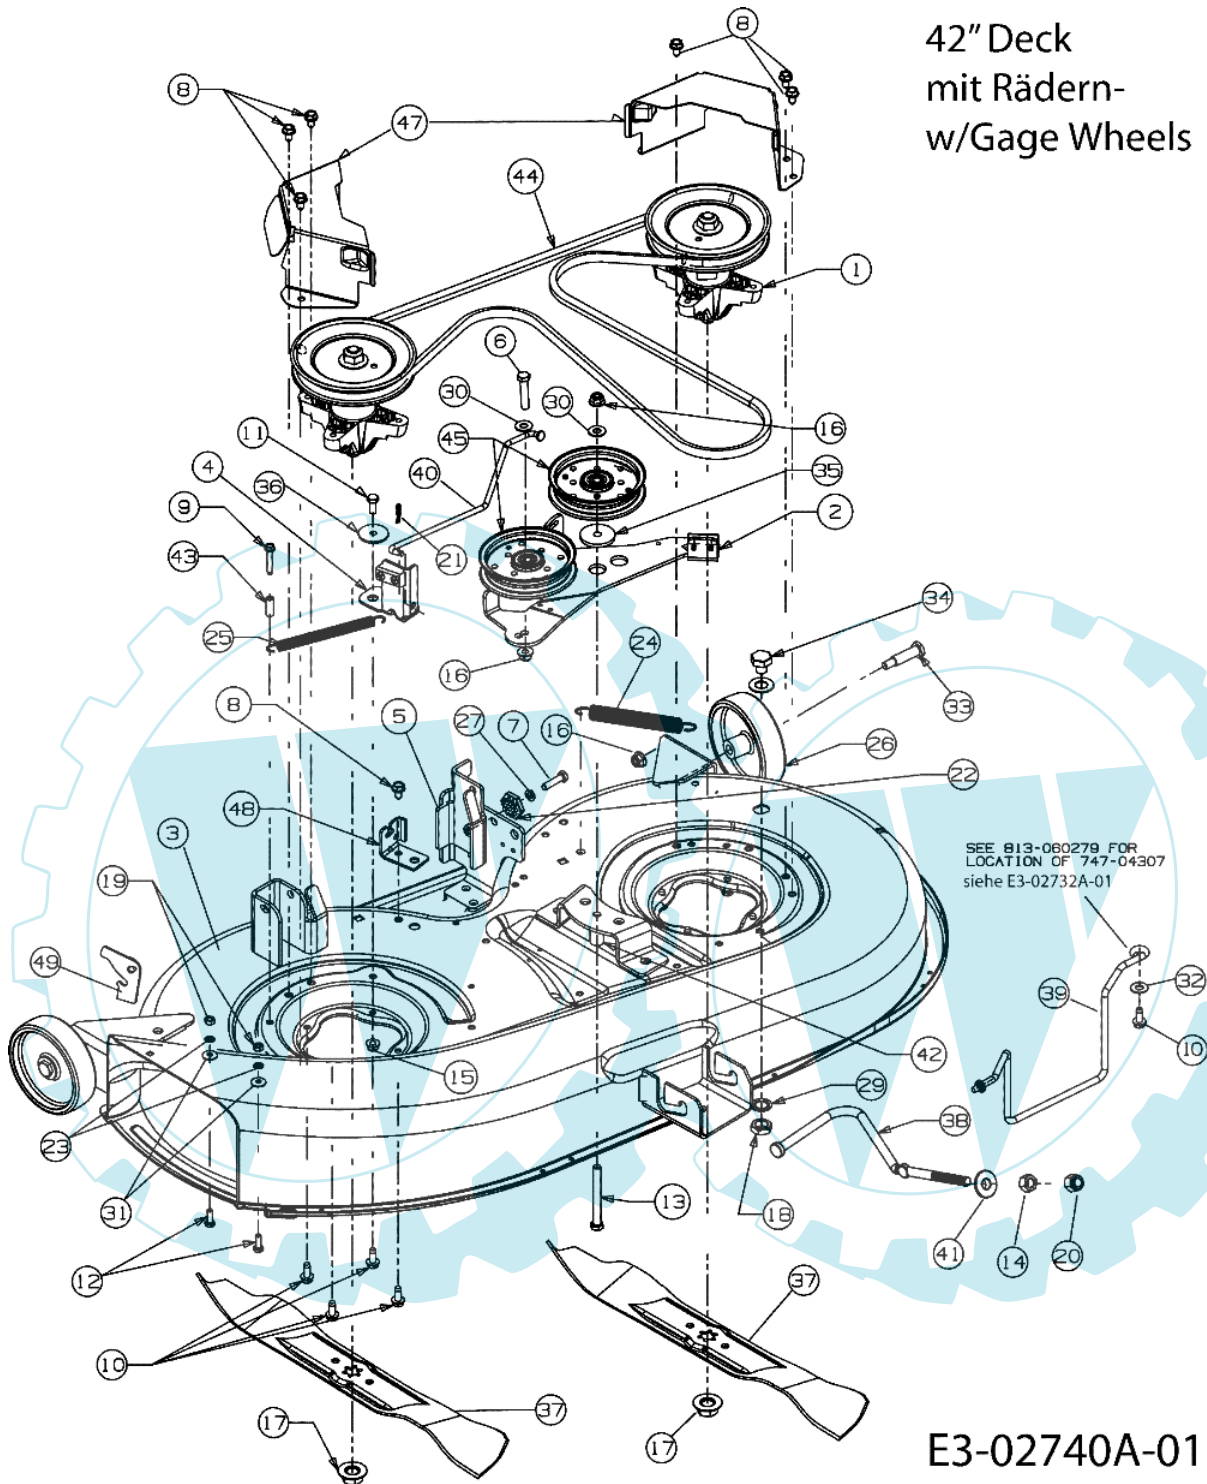

42" Deck
mit Rädern-
w/Gage Wheels

Bild Nr.	Anz.	Teilenummer	Beschreibung	Technische Nachricht
1	2	C618624	Messerspindel	
2	1	C68304138A	Bremse	
3	1	C68304162A	Deck	
4	1	C6834167	Bremse	
5	1	C6834228	Platte	
6	1	C710347	Schraube	
7	1	C710528	Schraube	
8	7	C7100604A	Schraube	
9	2	C710778	Schraube	
10	9	C7101260A	Schraube	
11	1	C7103008	Schraube	
12	2	C7103015	Schraube	
13	1	C7103085	Schraube	
14	1	C712206	Mutter	
15	1	C7124063	Mutter	
16	4	C7124065	Mutter	
17	2	C7120417A	Mutter	
18	1	C712641	Mutter	
19	2	C7123006	Mutter	
20	1	C7123083	Mutter	
21	1	C714104	Splint	
22	1	C7174074	Distanzstück	
23	2	C726233	Scheibe	
24	1	C73204280B	Feder	
25	1	C7324287	Feder	
26	2	C734973	Rad	
27	1	C736119	Scheibe	
29	1	C736225	Scheibe	
30	2	C736267	Scheibe	
31	2	C736270	Scheibe	
32	1	C736300	Scheibe	
33	2	C738373	Schraube	
34	1	C7384146	Mutter	
35	1	C73804162A	Distanzstück	
36	1	C7384166	Distanzstück	
37	2	C7420616A	Blatt	
38	1	C74704269A	Stange	
39	1	C7474307	Stange	
40	1	C74704379A	Hebel	
41	1	C7484069	Scheibe	
42	1	C7504446	Buchse	
43	2	C7500566A	Buchse	
44	1	C75404060B	Riemen	
45	2	C7564129	Buchse	
47	2	C78304327A	Deckel	
48	1	C7834740	Platte	
49	1	C7831025637	Deflector