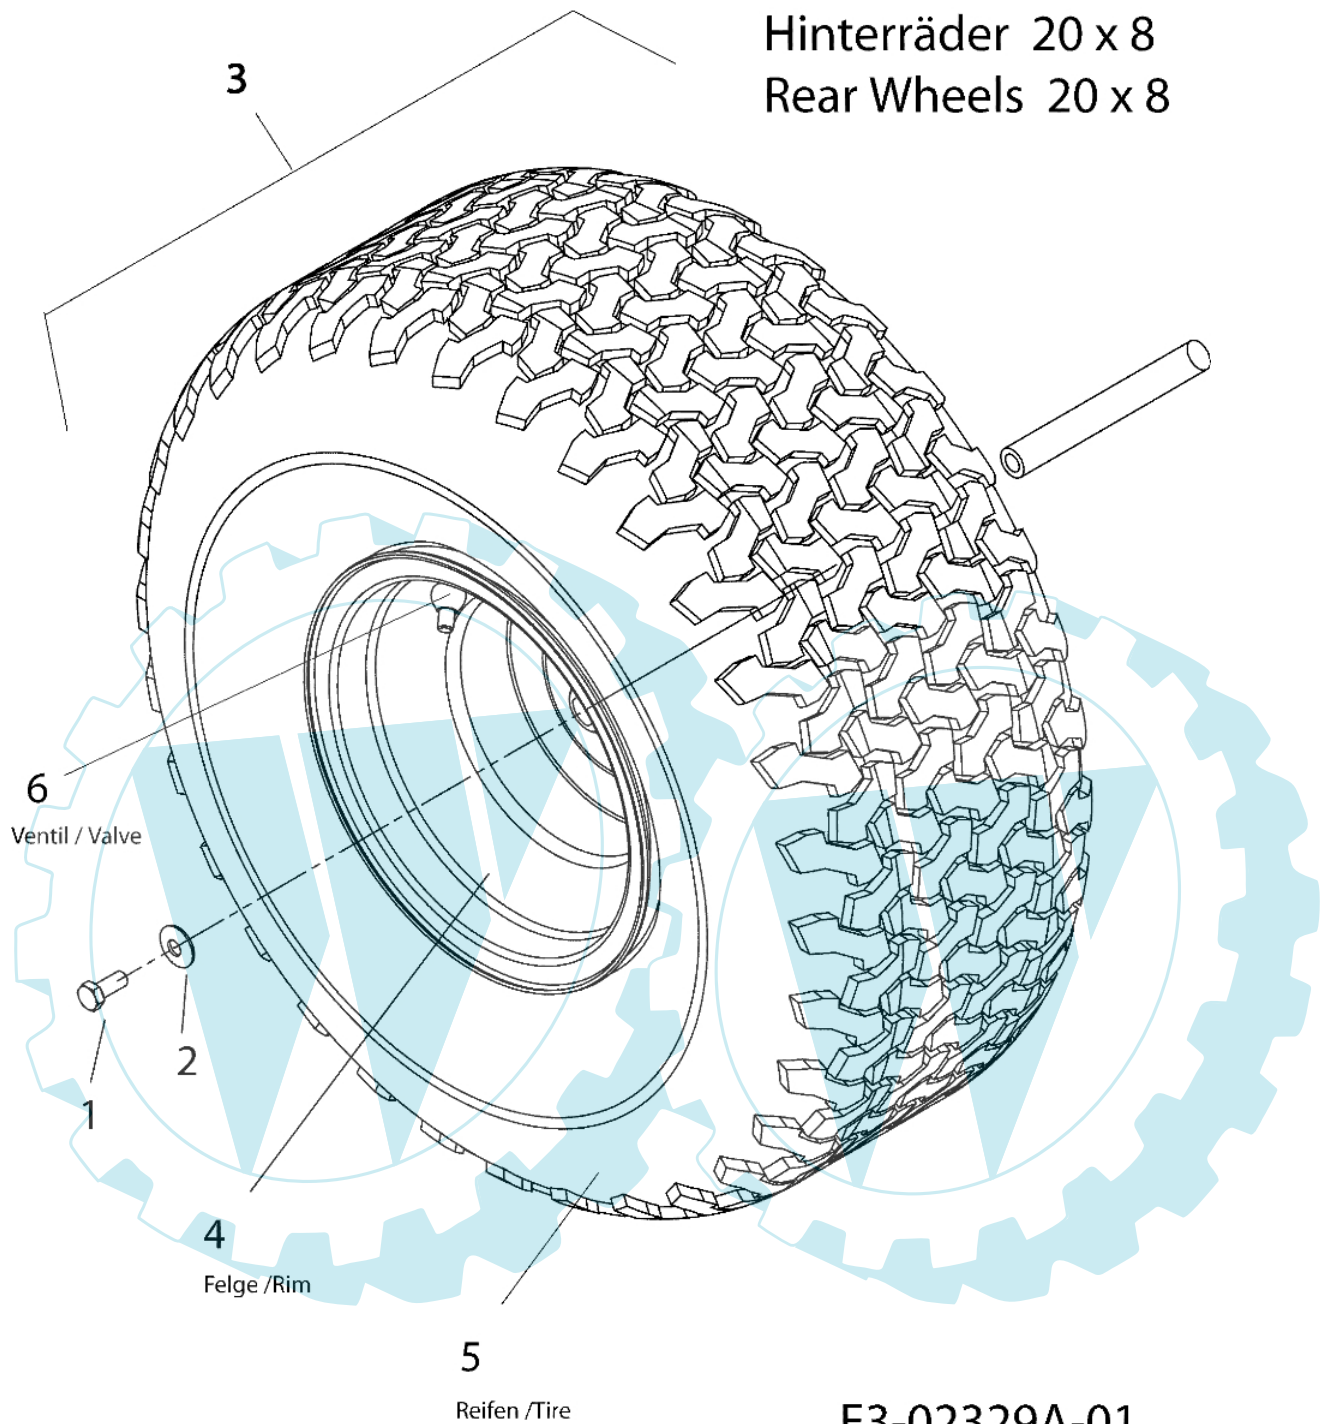

Hinterräder 20 x 8 Rear Wheels 20 x 8

E3-02329A-01

Bild Nr.	Anz.	Teilenummer	Beschreibung	Technische Nachricht
1	2	C7100627	Schraube	
2	2	C7360242	Scheibe	
3	2	C7341675	Rad kpl.	
4	2	C6340070	Rad	
5	2	C7341596	Reifen	
6	2	C7340255	Ventil