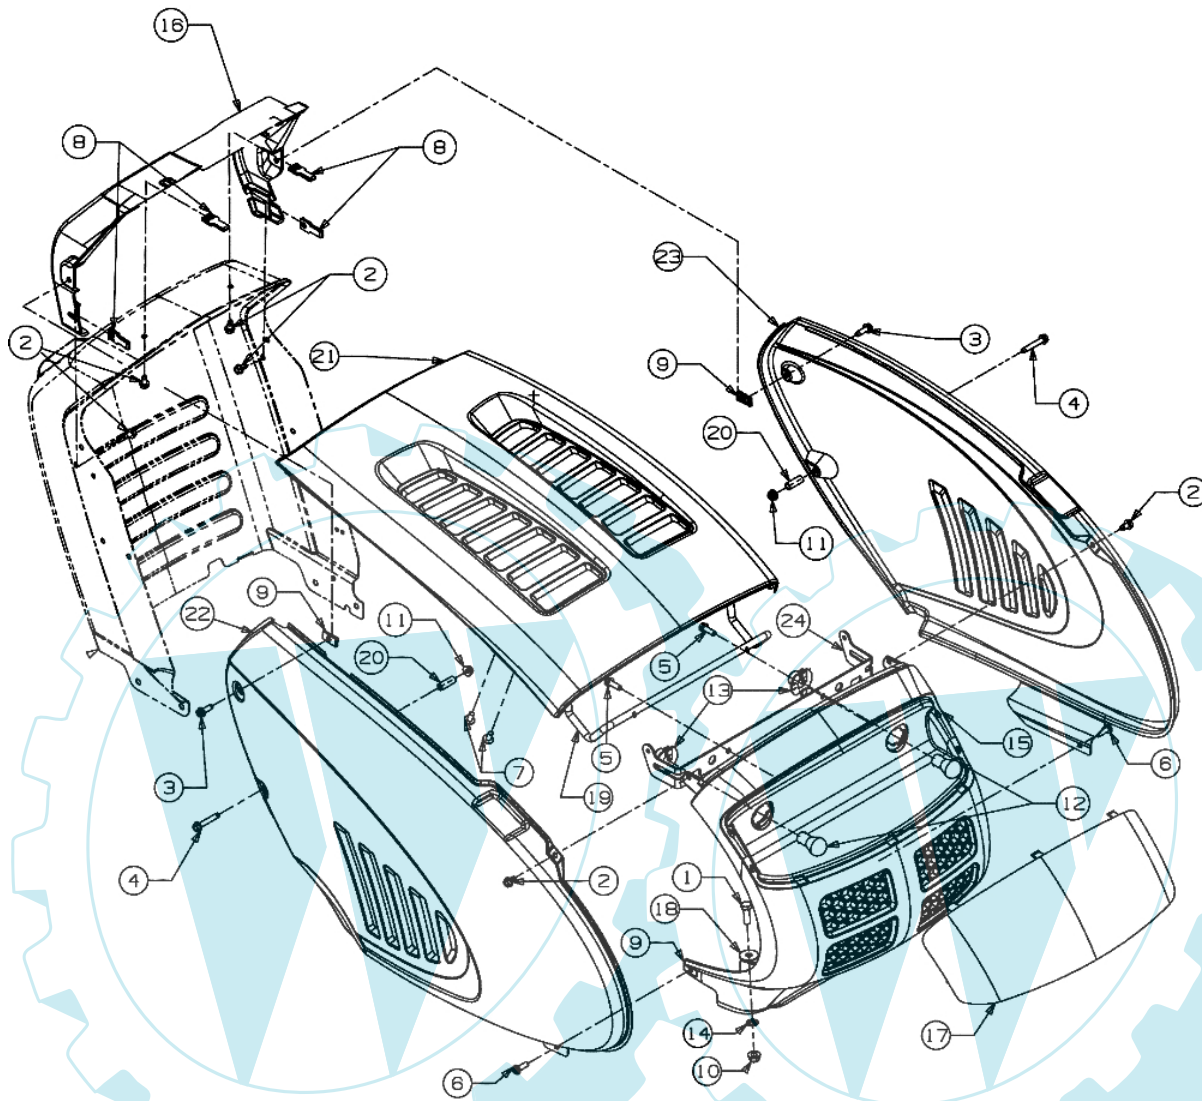

STYLE 9

E3-02731A-01

Bild Nr.	Anz.	Teilenummer	Beschreibung	Technische Nachricht
1	2	C710376	Schraube	
2	6	C710599	Schraube	
3	2	C710642	Schraube	
4	2	C710778	Schraube	
5	2	C710895	Schraube	
6	2	C710924	Schraube	
7	4	C7101017	Schraube	
8	4	C712185	Mutter	
9	4	C712292	Mutter	
10	2	C7124063	Mutter	
11	2	C7124064	Mutter	
12	2	C725963	Glühlampe	
13	2	C7251649	Lampenhalter	
14	2	C726201	Scheibe	
15	1	C7314960	Gatter	
16	1	C73105078A	Überzug	
17	1	C7312118A	Blende	
18	2	C7363078	Scheibe	
19	1	C7472138	Halter	
20	2	C7500566A	Buchse	
21	1	C78307834010	Haube orange	
22	1	C7830784APO	Seitenteil rechts orange	
23	1	C78307854010	Seitenteil links orange	
24	1	C7831346APO	Halteträger orange