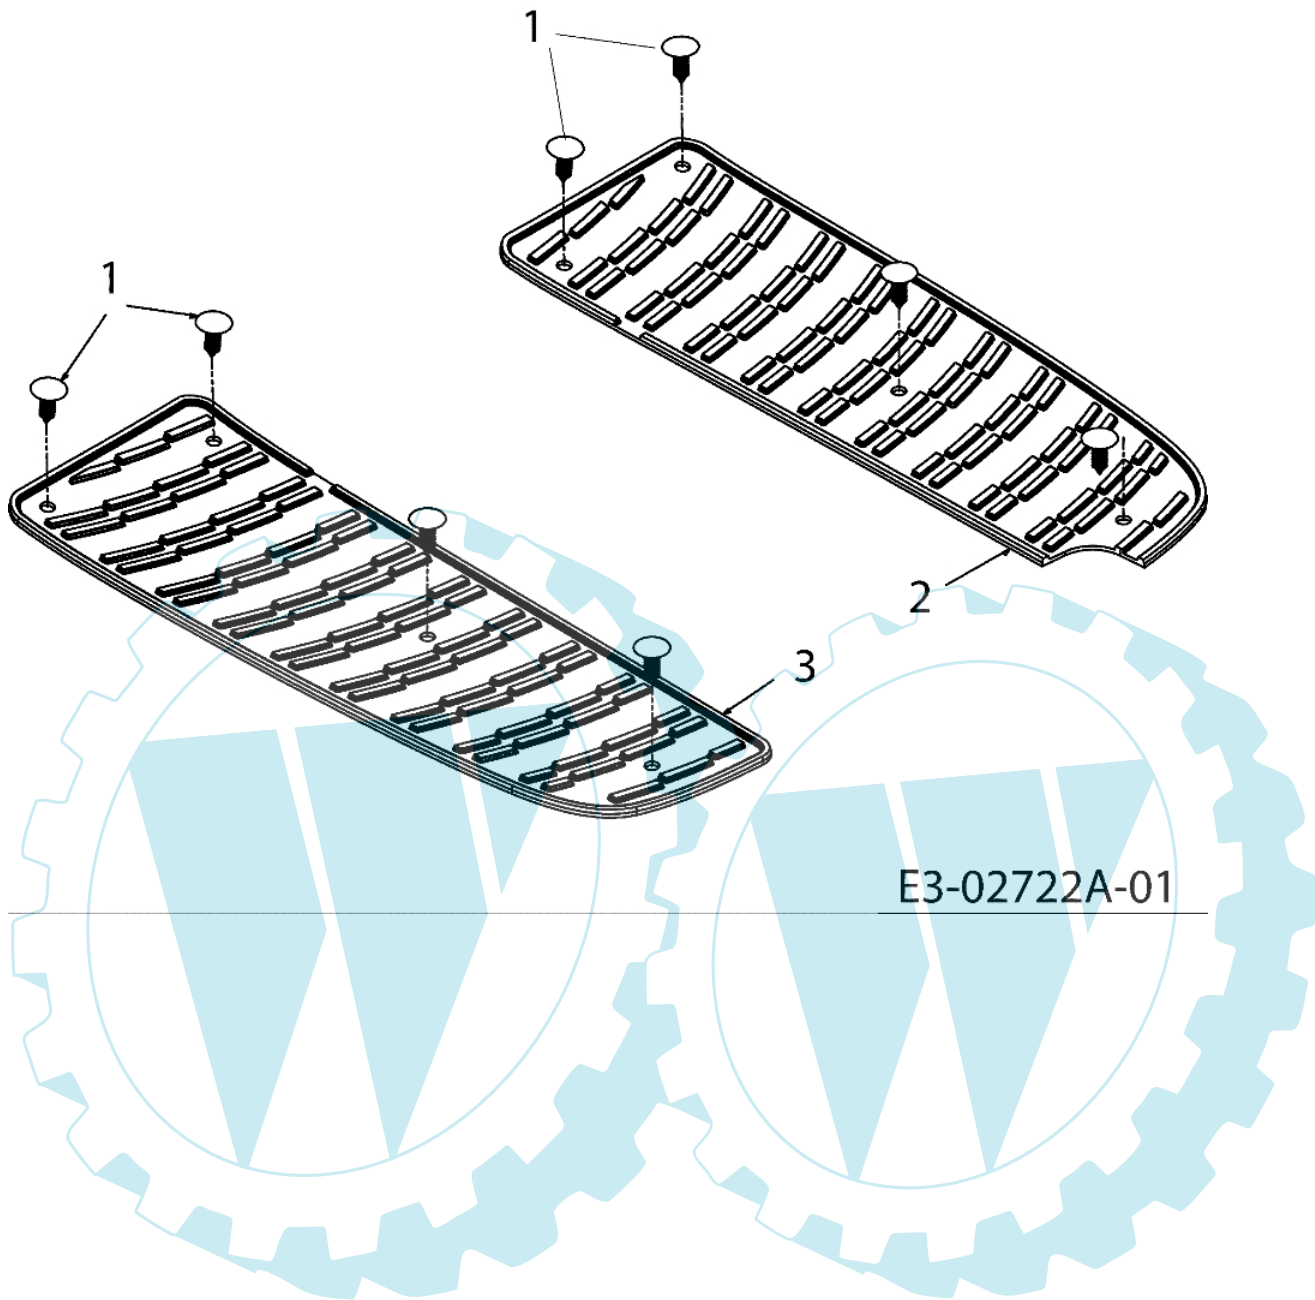

POLO 108/15,5 H Cat.2006 - Trittbrettauflage

Bild Nr.	Anz.	Teilenummer	Beschreibung	Technische Nachricht
1	8	C7263046	Ring	
2	1	C73504047	Schultz	
3	1	C73504048	Schultz