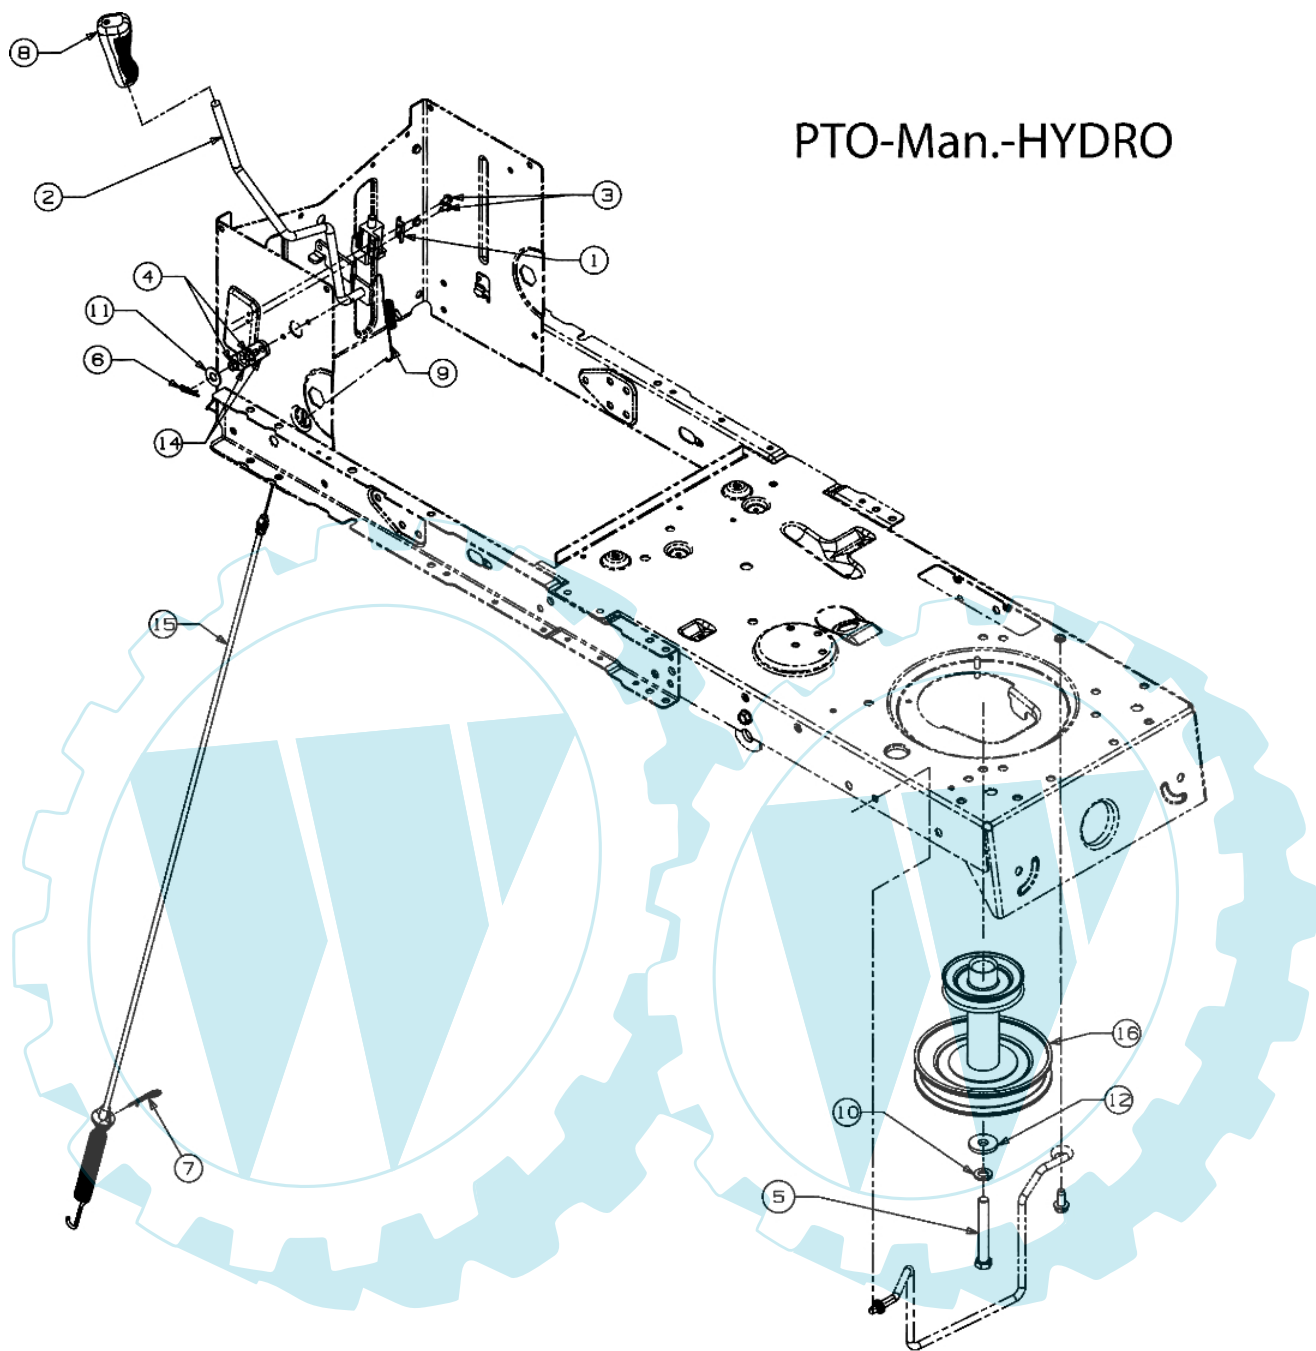

## PTO-Man.-HYDRO

E3-02733A-01

| Bild Nr. | Anz. | Teilenummer | Beschreibung | Technische Nachricht |
|----------|------|-------------|--------------|----------------------|
| 1        | 1    | C17962      | Platte       |                      |
| 2        | 1    | C6474040    | Hebel        |                      |
| 3        | 2    | C7101237    | Schraube     |                      |
| 4        | 2    | C710599     | Schraube     |                      |
| 5        | 1    | C7103157A   | Schraube     |                      |
| 6        | 1    | C714104     | Splint       |                      |
| 7        | 1    | C714145     | Splint       |                      |
| 8        | 1    | C7204049    | Handgriff    |                      |
| 9        | 1    | C7324276    | Feder        |                      |
| 10       | 1    | C736171     | Federring    |                      |
| 11       | 1    | C736300     | Scheibe      |                      |
| 12       | 1    | C736322     | Scheibe      |                      |
| 14       | 2    | C7414119    | Buchse       |                      |
| 15       | 1    | C74604173A  | Kabel        |                      |
| 16       | 1    | C75604067A  | Scheibe      |                      |