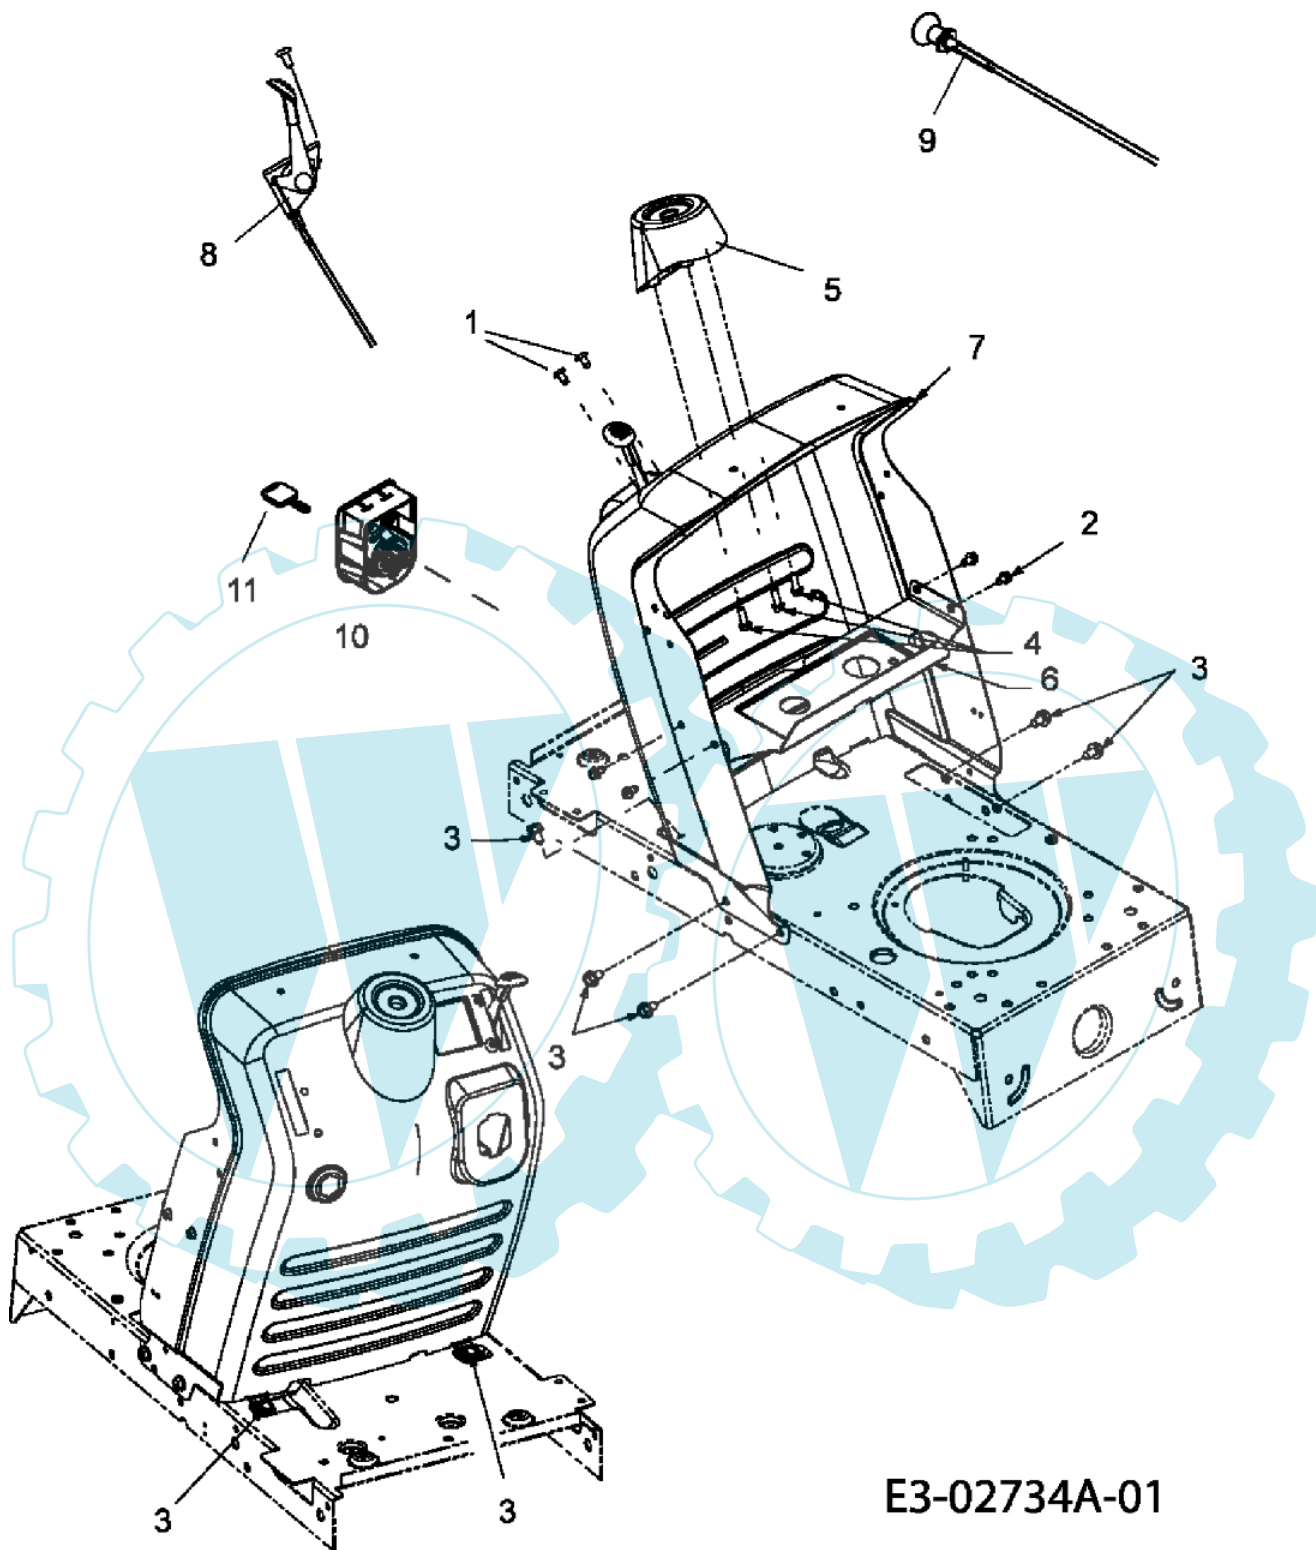

## PTO-Man.-HYDRO

E3-02733A-01

| Bild Nr. | Anz. | Teilenummer | Beschreibung | Technische Nachricht |
|----------|------|-------------|--------------|----------------------|
| 1        | 1    | C17962      | Platte       |                      |
| 2        | 1    | C6474040    | Hebel        |                      |
| 3        | 2    | C7101237    | Schraube     |                      |
| 4        | 2    | C710599     | Schraube     |                      |
| 5        | 1    | C7103157A   | Schraube     |                      |
| 6        | 1    | C714104     | Splint       |                      |
| 7        | 1    | C714145     | Splint       |                      |
| 8        | 1    | C7204049    | Handgriff    |                      |
| 9        | 1    | C7324276    | Feder        |                      |
| 10       | 1    | C736171     | Federring    |                      |
| 11       | 1    | C736300     | Scheibe      |                      |
| 12       | 1    | C736322     | Scheibe      |                      |
| 14       | 2    | C7414119    | Buchse       |                      |
| 15       | 1    | C74604173A  | Kabel        |                      |
| 16       | 1    | C75604067A  | Scheibe      |                      |