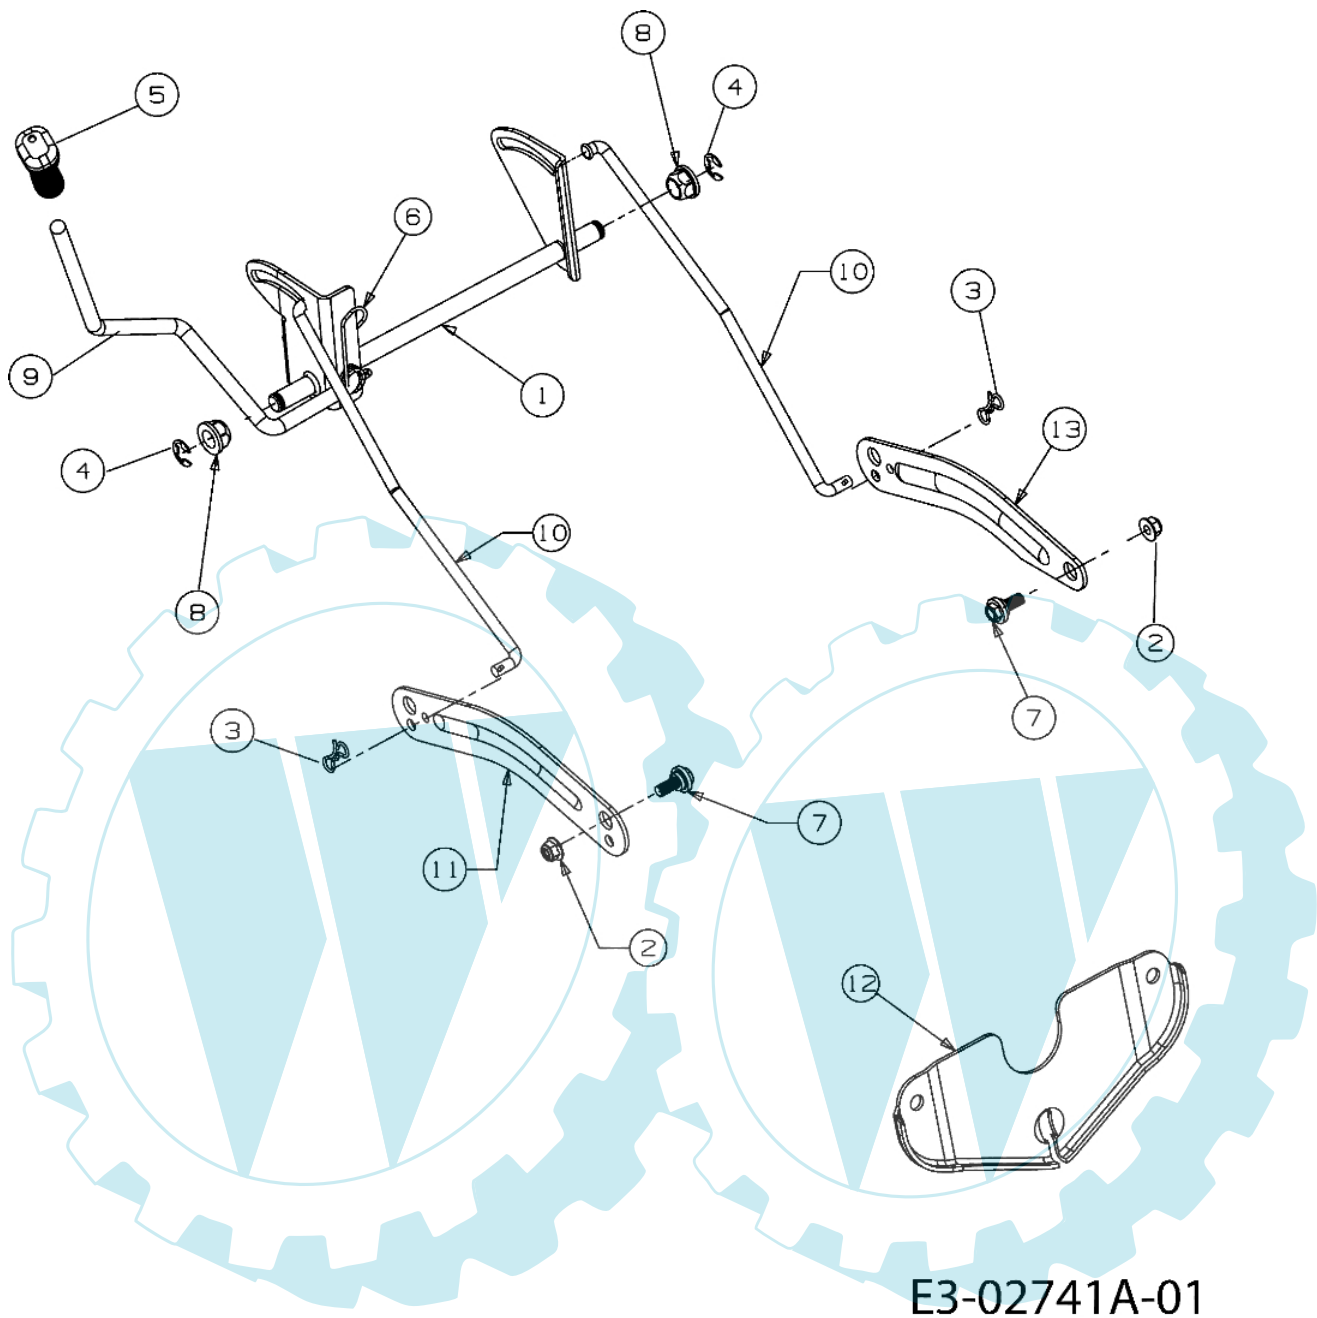

POLO 108/15,5 H Cat.2006 - Schneidwerkzeug aufhebesatz

Bild Nr.	Anz.	Teilenummer	Beschreibung	Technische Nachricht
1	1	C6834155	Hebel	
2	2	C7124065	Mutter	
3	2	C7144043	Splint	
4	2	C7160106A	Splint	
5	1	C720311	Handgriff	
6	1	C7324225	Feder	
7	2	C7384130	Schraube	
8	2	C741225	Mutter	
9	1	C7474282	Hebel	
10	2	C7474393	Stange	
11	1	C7834494	Platte	
12	1	C7834568	Platte	
13	1	C7834711	Platte