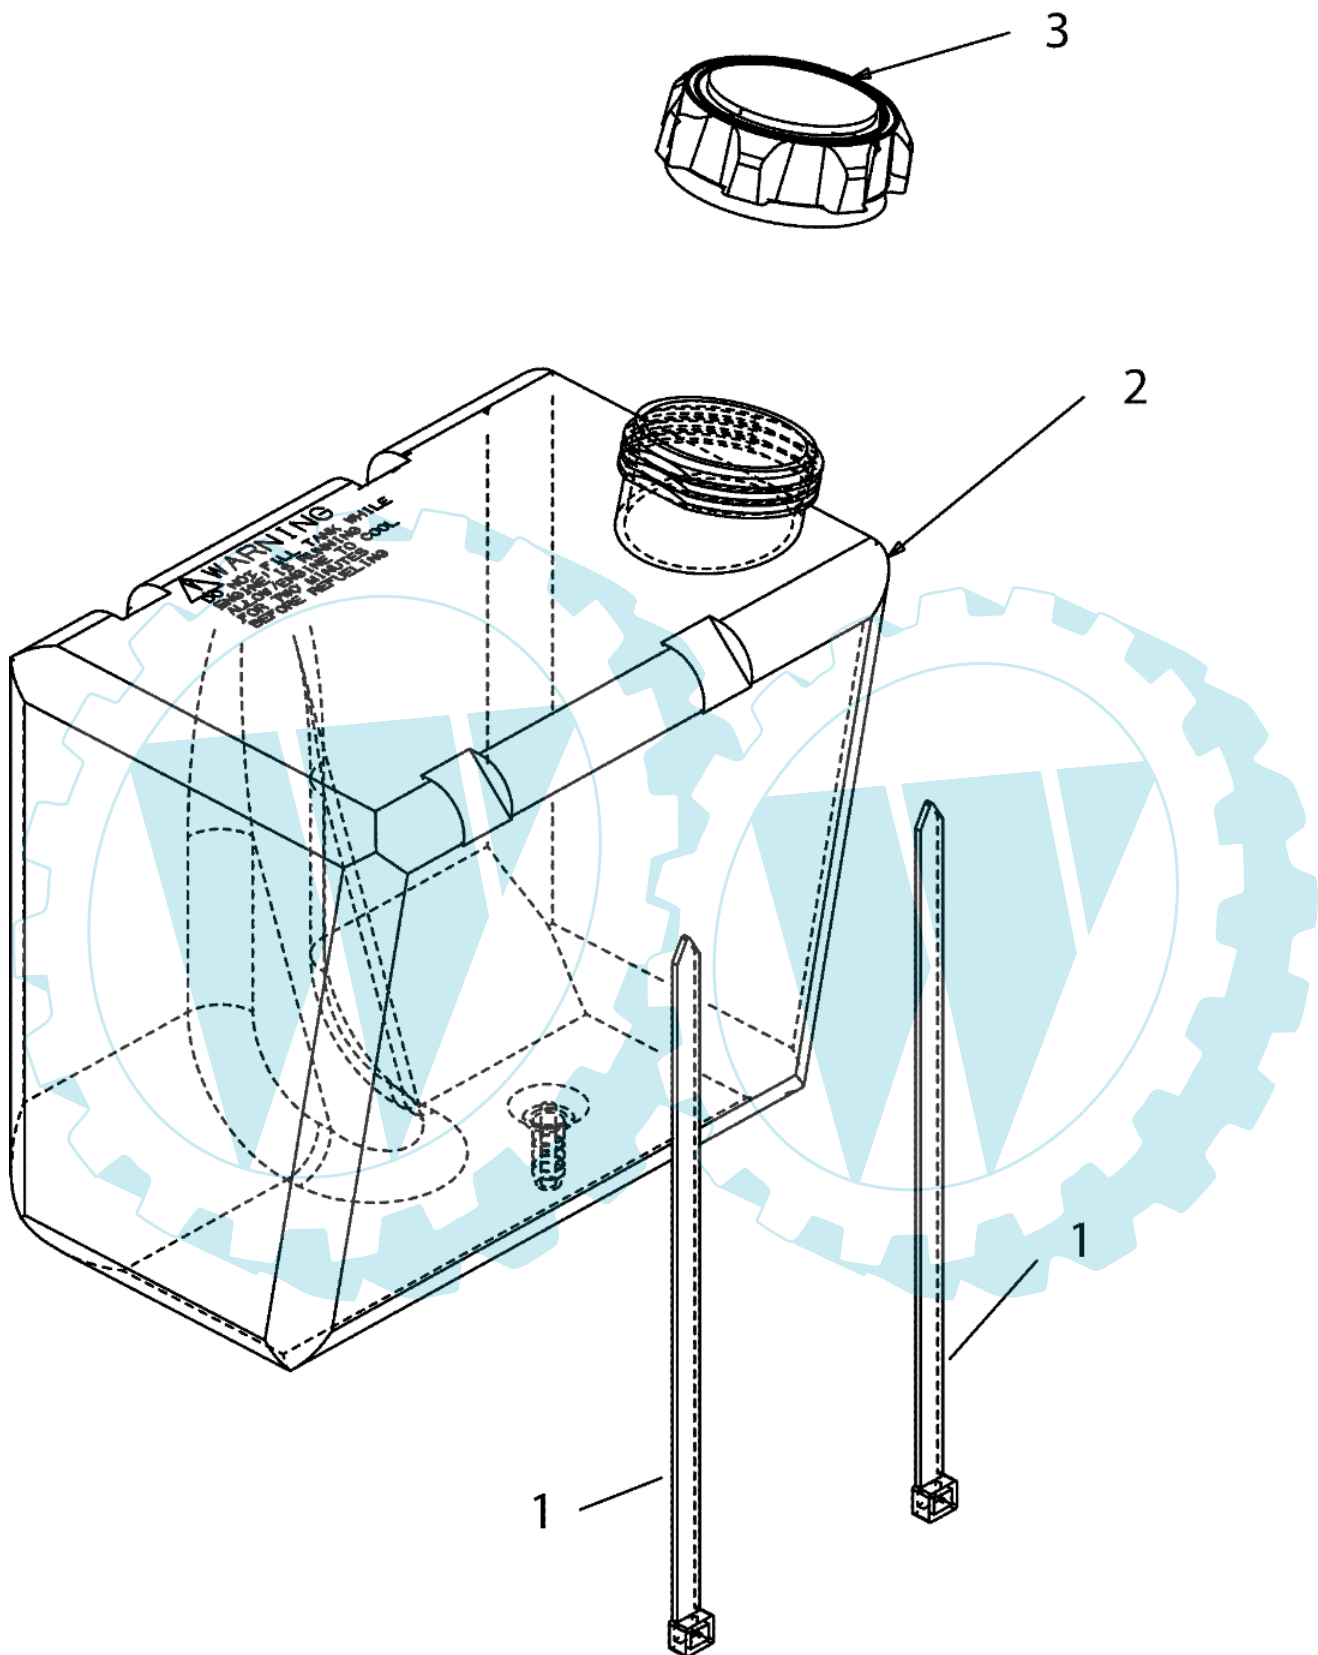

E3-02736A-01

Bild Nr.	Anz.	Teilenummer	Beschreibung	Technische Nachricht
1	2	C7260209	Schelle	
2	1	C7510553	Tank	
3	1	C7510603	Stopfen