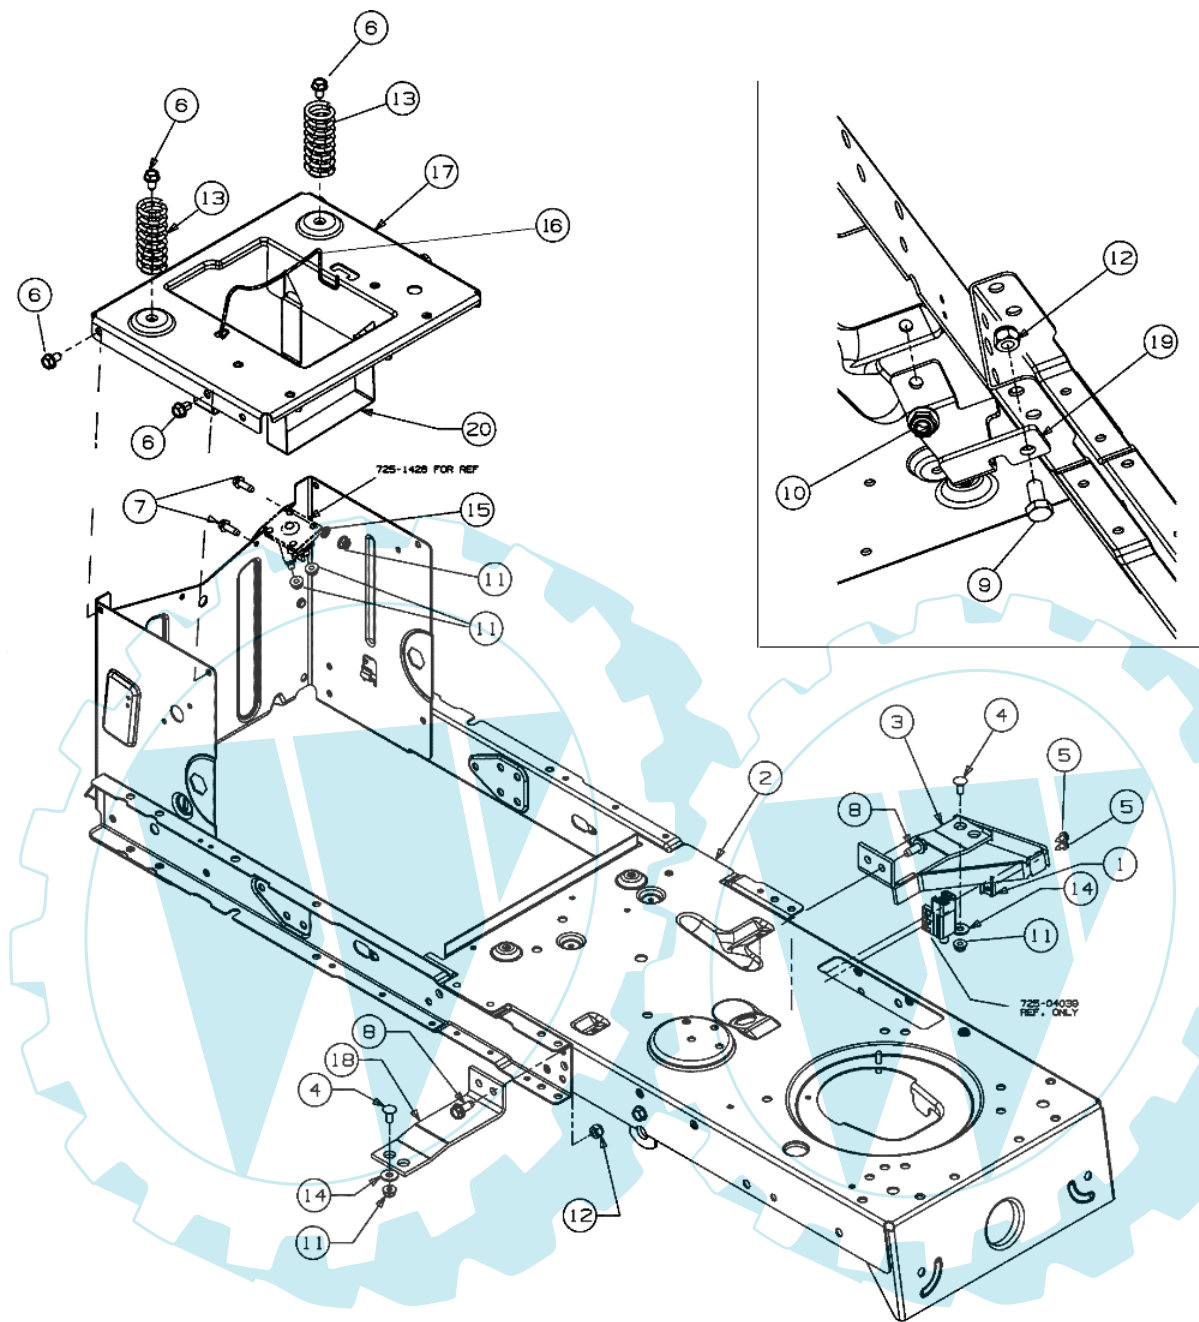

POLO 108/15,5 H Cat.2006 - Rahmen

E3-02717A-01

Bild Nr.	Anz.	Teilenummer	Beschreibung	Technische Nachricht
1	1	C17962	Platte	
2	1	C68304163A	Rahmen	
3	1	C6834195	Platte	
4	2	C710134	Schraube	
5	2	C710224	Schraube	
6	6	C7100604A	Schraube	
7	2	C710642	Schraube	
8	4	C7101260A	Schraube	
9	1	C7103025	Schraube	
10	1	C7124063	Mutter	
11	5	C7124064	Mutter	
12	3	C712429	Mutter	
13	2	C7324035	Feder	
14	2	C736173	Scheibe	
15	1	C736222	Scheibe	
16	1	C7474385	Haltestange	
17	1	C7834548	Platte	
18	1	C7834637	Platte	
19	1	C7834753	Platte	
20	1	C783349	Sitz