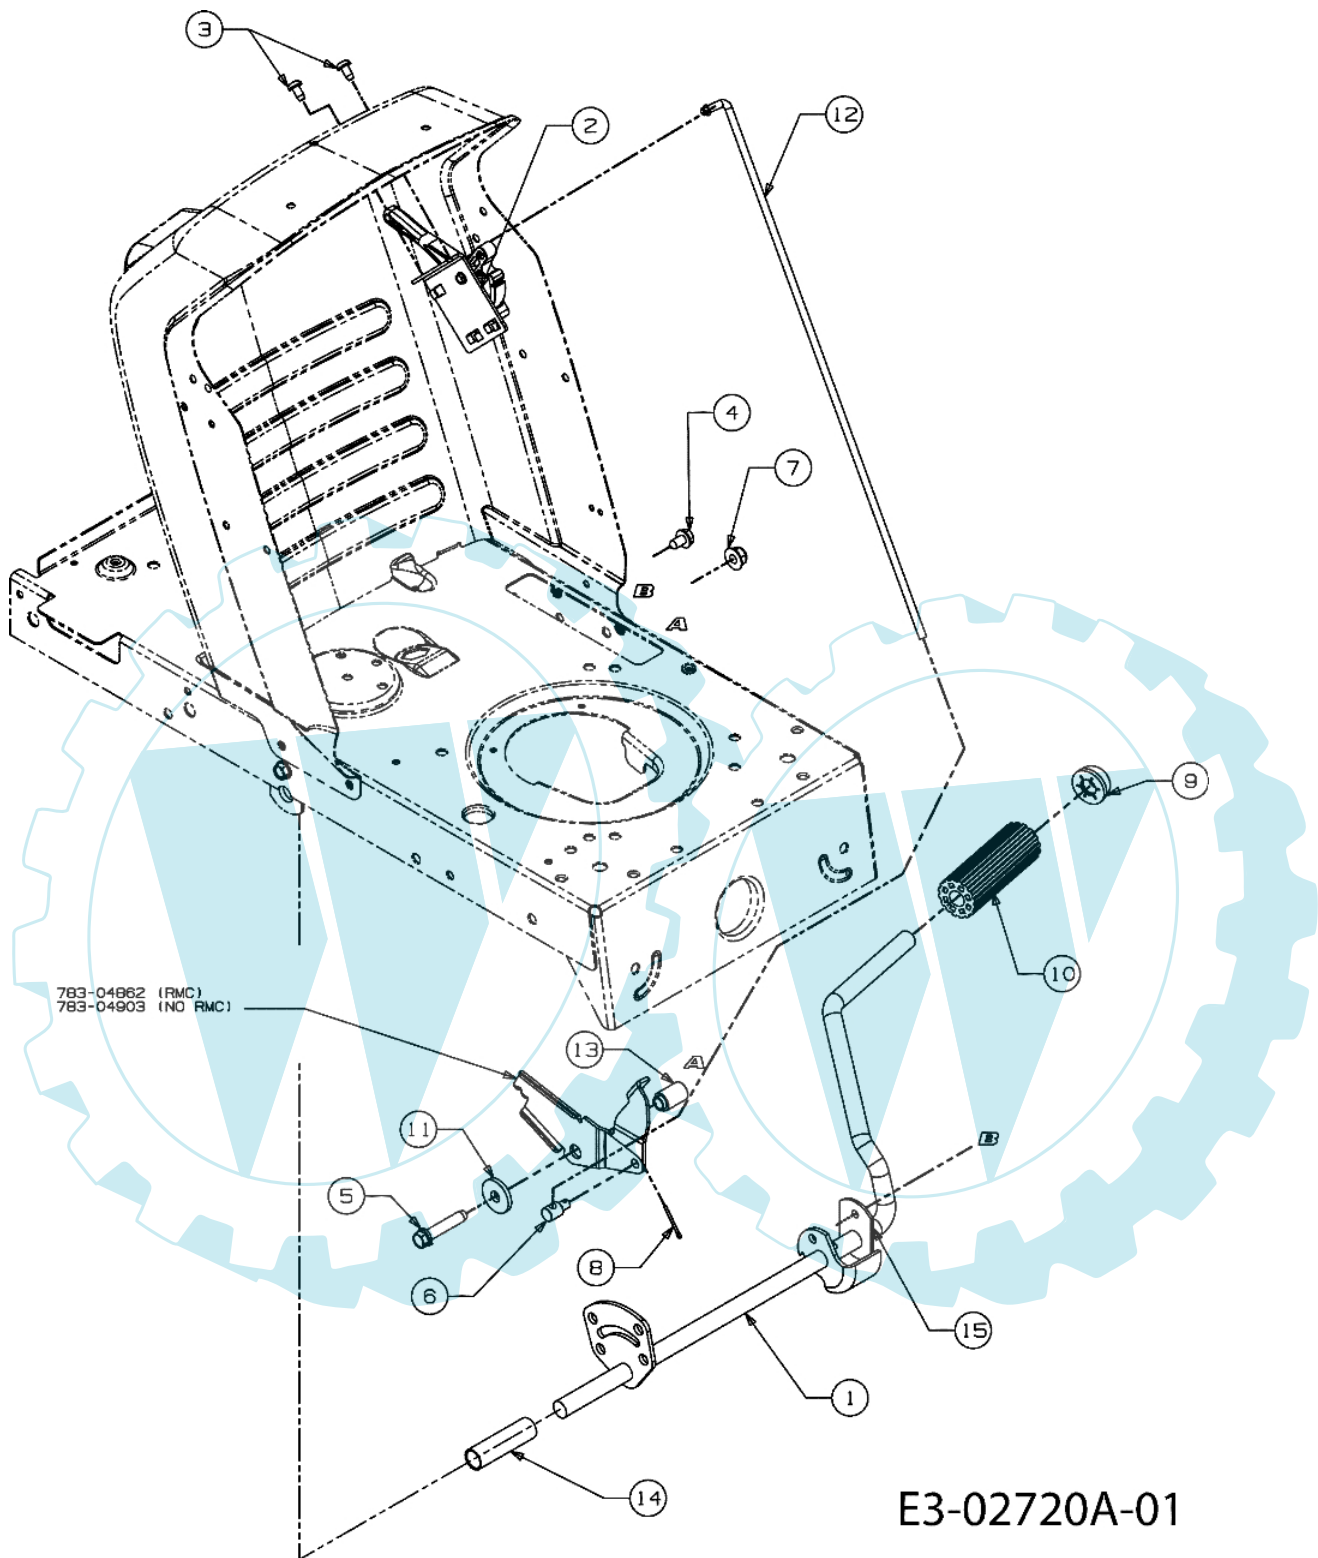

POLO 108/15,5 H Cat.2006 - Rahmen

E3-02717A-01

| Bild Nr. | Anz. | Teilenummer | Beschreibung | Technische Nachricht |
|----------|------|-------------|--------------|----------------------|
| 1        | 1    | C17962      | Platte       |                      |
| 2        | 1    | C68304163A  | Rahmen       |                      |
| 3        | 1    | C6834195    | Platte       |                      |
| 4        | 2    | C710134     | Schraube     |                      |
| 5        | 2    | C710224     | Schraube     |                      |
| 6        | 6    | C7100604A   | Schraube     |                      |
| 7        | 2    | C710642     | Schraube     |                      |
| 8        | 4    | C7101260A   | Schraube     |                      |
| 9        | 1    | C7103025    | Schraube     |                      |
| 10       | 1    | C7124063    | Mutter       |                      |
| 11       | 5    | C7124064    | Mutter       |                      |
| 12       | 3    | C712429     | Mutter       |                      |
| 13       | 2    | C7324035    | Feder        |                      |
| 14       | 2    | C736173     | Scheibe      |                      |
| 15       | 1    | C736222     | Scheibe      |                      |
| 16       | 1    | C7474385    | Haltestange  |                      |
| 17       | 1    | C7834548    | Platte       |                      |
| 18       | 1    | C7834637    | Platte       |                      |
| 19       | 1    | C7834753    | Platte       |                      |
| 20       | 1    | C783349     | Sitz         |                      |