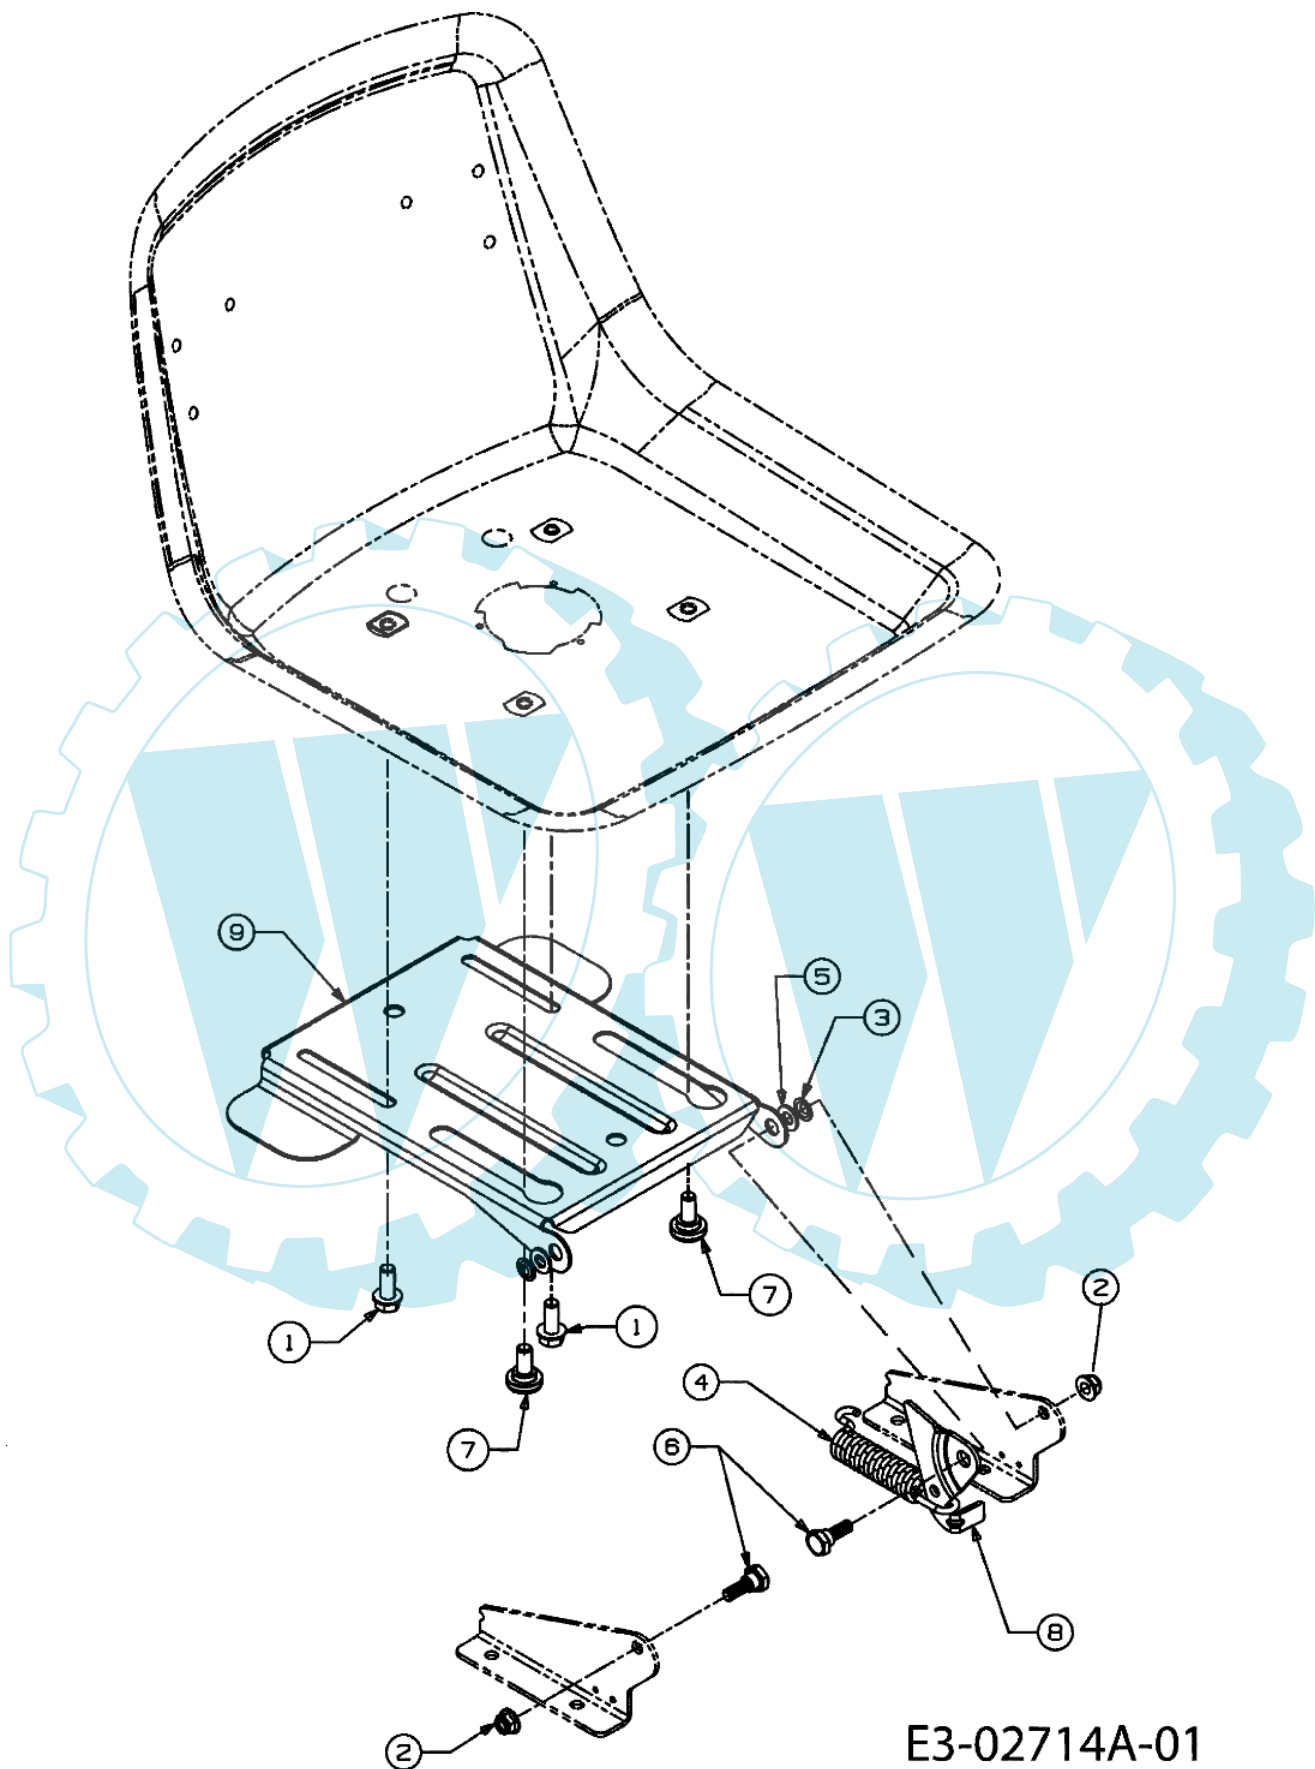

POLO 108/15,5 H Cat.2006 - Sitzplatte

E3-02714A-01

| Bild Nr. | Anz. | Teilenummer | Beschreibung | Technische Nachricht |
|----------|------|-------------|--------------|----------------------|
| 1        | 2    | C7104482    | Schraube     |                      |
| 2        | 2    | C7124063    | Mutter       |                      |
| 3        | 2    | C726201     | Scheibe      |                      |
| 4        | 1    | C7321184    | Feder        |                      |
| 5        | 2    | C736275     | Scheibe      |                      |
| 6        | 2    | C738296     | Schraube     |                      |
| 7        | 2    | C73804012A  | Schraube     |                      |
| 8        | 1    | C7830209D   | Hebel        |                      |
| 9        | 1    | C78304081A  | Sitzplatte   |                      |