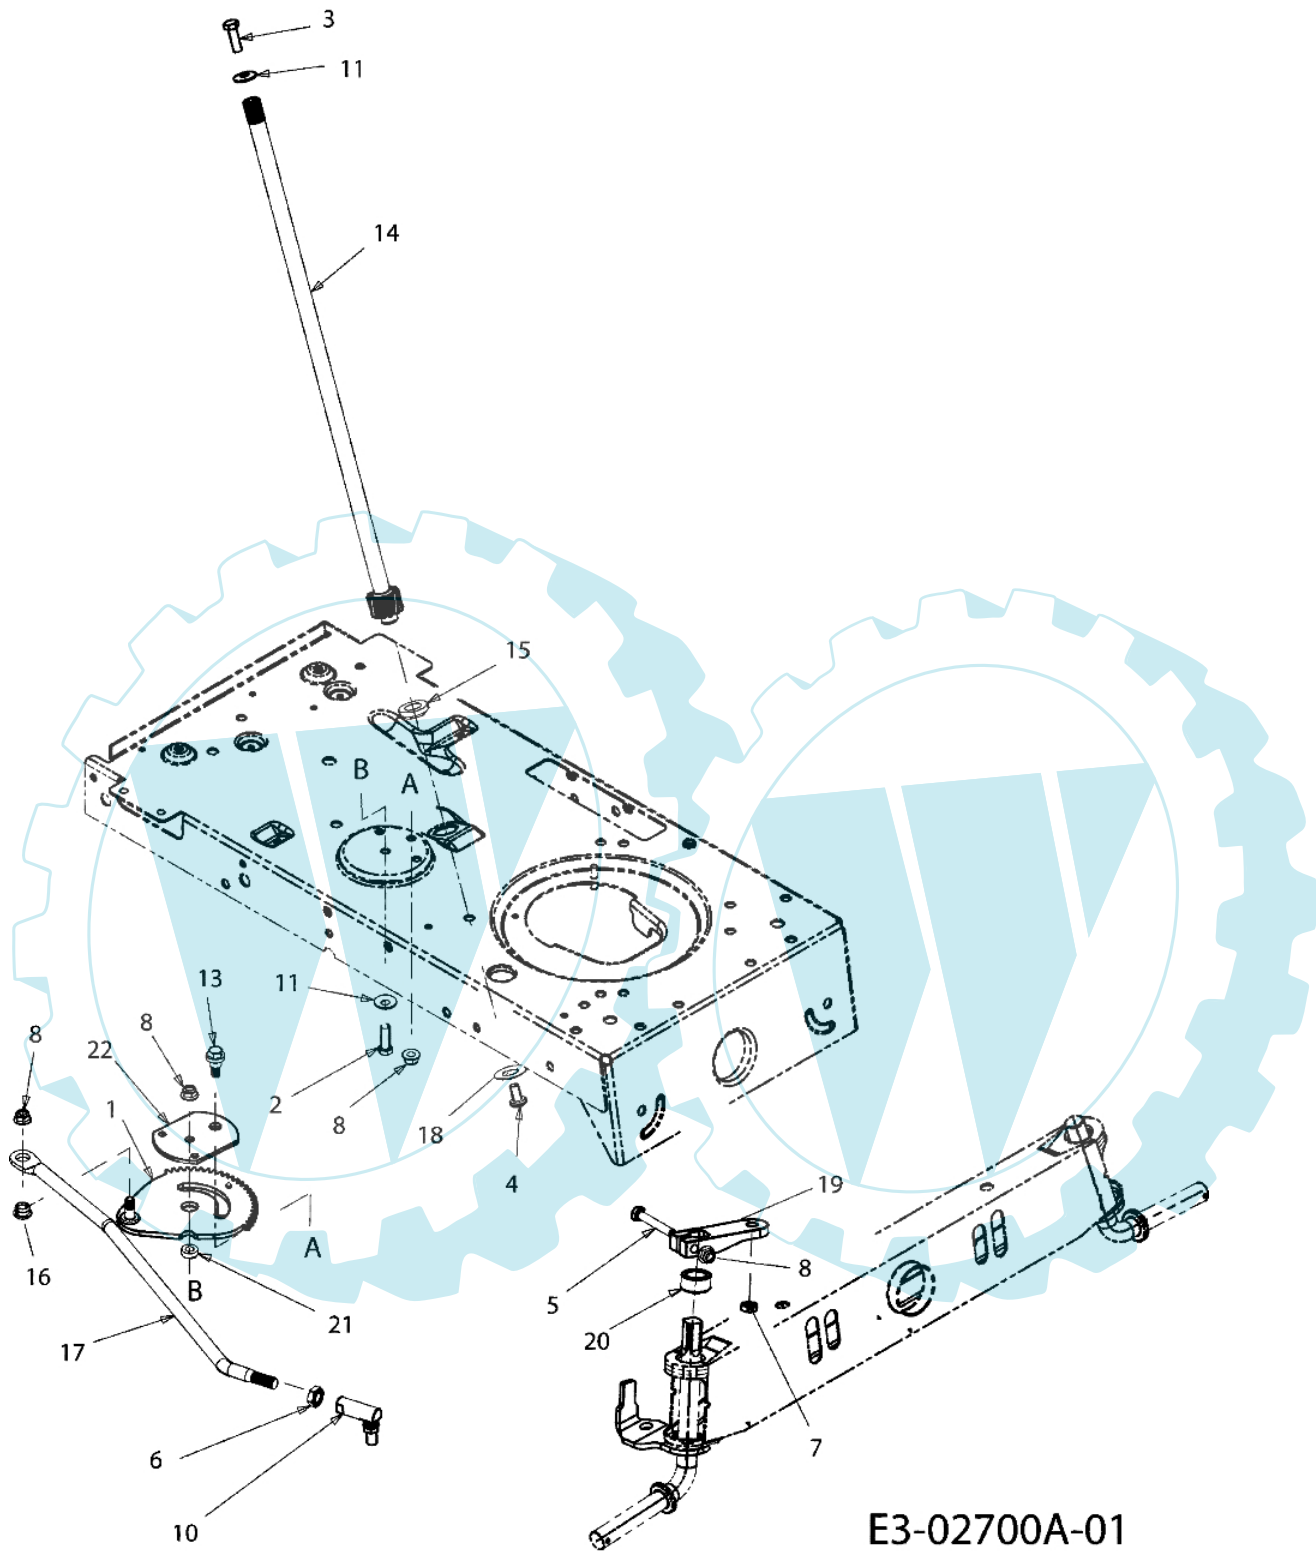

POLO 108/15,5 H Cat.2006 - Vordere achse

| Bild Nr. | Anz. | Teilenummer | Beschreibung | Technische Nachricht |
|----------|------|-------------|--------------|----------------------|
| 1        | 1    | C6174024    | Zahnsegment  |                      |
| 2        | 1    | C710376     | Schraube     |                      |
| 3        | 1    | C710643     | Schraube     |                      |
| 4        | 1    | C7101309    | Schraube     |                      |
| 5        | 1    | C7103180    | Schraube     |                      |
| 6        | 1    | C712240     | Mutter       |                      |
| 7        | 1    | C712262     | Mutter       |                      |
| 8        | 1    | C7124063    | Mutter       |                      |
| 10       | 1    | C7230448A   | Dichtung     |                      |
| 11       | 1    | C736242     | Scheibe      |                      |
| 13       | 1    | C7384141    | Schraube     |                      |
| 14       | 1    | C738919     | Spurstange   |                      |
| 15       | 1    | C7414124    | Flansch      |                      |
| 16       | 1    | C741475     | Buchse       |                      |
| 17       | 1    | C7474298    | Steuersaeule |                      |
| 18       | 1    | C748389     | Scheibe      |                      |
| 19       | 1    | C7484065    | Arm          |                      |
| 20       | 1    | C7484068    | Distanzstuck |                      |
| 21       | 1    | C7504418    | Distanzstuck |                      |
| 22       | 1    | C7834644    | Platte       |                      |